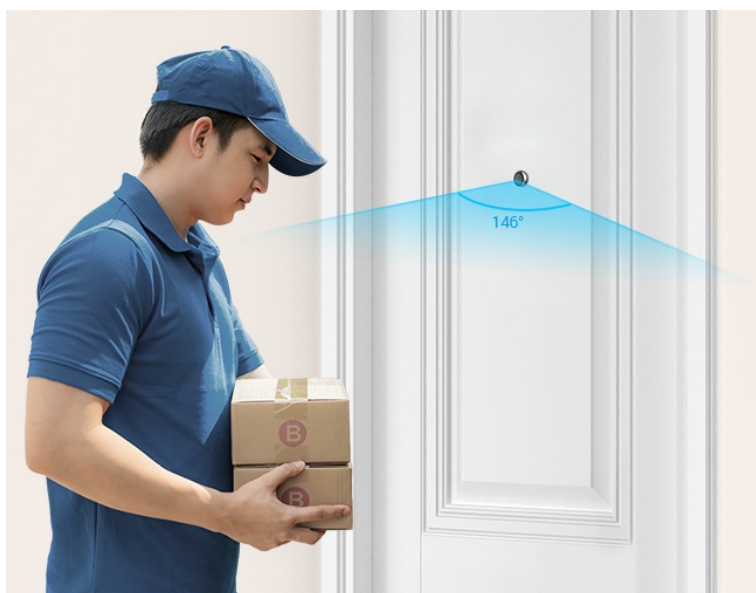

EZVIZ HP2

Cena celkem:	2 116 Kč (bez DPH: 1 748 Kč)
Běžná cena:	2 327 Kč
Ušetříte:	212 Kč
Kód zboží:	KIPEZV1082
Part No.:	CS-HP2-R100-6E2WB-GR
Záruka:	24 měs.
Stav:	Nové zboží

Popis

Vždy a všude víte, kdo stojí za domácími dveřmi - kukátko EZVIZ HP2

Dveřní kukátko EZVIZ HP2 se zbudovanou kamerou, se kterou budete mít vždy přehled o tom, kdo stojí za dveřmi a co se tam děje. Kamera podporuje **široké úhly záběru**, a tak s přehledem a ostře zachytí obličej návštěvníků, balíčky od doručovatelů, nákupní tašky z on-line obchodů a zkrátka všechno a všechny, kteří se mihnou před vašimi dveřmi. Svým designem je kamera absolutně nenápadná a dokonale splyne s dveřmi. Hlavní předností **chytrého kukátka EZVIZ HP2** je především možnost sledování na dálku z pohodlí gauče.

Pomocí **aplikace EZVIZ** ve vašem smartphonu můžete jednoduše kontrolovat dění na chodbě nebo pořídit živé video, ať už jste kdekoli. Součástí je také **samostatný displej**, který vám umožní v reálném čase obhlédnout prostor za dveřmi. Na velkém 4,3palcovém displeji můžete sledovat živé přenosy obrazu a snadno identifikovat osoby za dveřmi. Díky **bezdrátovému připojení skrze Wi-Fi** je konektivita rychlá a jednoduchá.

EZVIZ HP2

Dveřní kukátko s kamerou nabízí rozlišení **1920 × 1080** obrazových bodů a úhel záběru **146°**. Součástí kukátka je 4,3" barevný displej, který umožňuje na první pohled zjistit, co se děje za dveřmi. Díky bezdrátovému připojení pomocí technologie **Wi-Fi** a mobilní aplikaci budete mít přehled o situaci před dveřmi **24 hodin denně, 7 dní v týdnu** odkudkoli skrze váš smartphone. O napájení se stará vestavěná baterie s kapacitou **2200 mAh**.