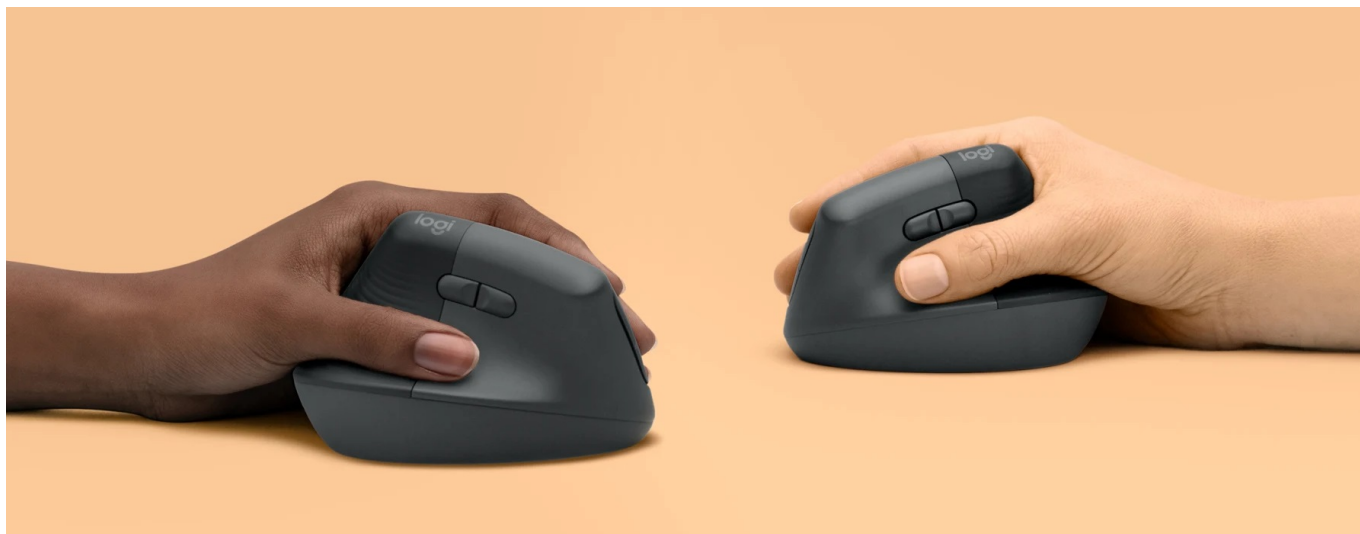

S **ergonomickou bezdrátovou myší Logitech Lift** bude vaše levá ruka vždy připravena k práci. Podporuje pohodlí a přirozenou pozici držení, takže s ní můžete manipulovat celý den bez známek únavy nebo zátěže. **Vertikální konstrukce** disponuje rukojetí s měkkou texturou a podporuje snadnou dostupnost tlačítek. Ve spojení s **opěrkou pro palec** umožňuje takové uchopení, abyste se i po dlouhých hodinách činnosti na PC cítili dobře a bez namoženého zápěstí. **Myš Logitech Lift** poskytuje uchopení pod optimálním úhlem 57°.

Díky tomu je vaše **ruka v přirozené poloze** a během dne předcházíte tlaku a bolesti nejenom ruky, ale také horní části těla. Uvolněná, nestrnulá pozice vám umožní, abyste se lépe soustředili na práci a nenechali se omezovat negativními důsledky nesprávného držení těla. Mezi další přednosti myši Logitech Lift patří také **tichý provoz a hladký skluz** po pracovní ploše. V neposlední řadě je to rovněž podpora **bezdrátového připojení až ke 3 zařízením** skrze USB adaptér a rozhraní Bluetooth.

Logitech Lift for Business

Ergonomická bezdrátová **vertikální** myš byla vyvinuta za účelem snížení zatížení svalů, snížení tlaku na zápěstí a vylepšení polohy ruky. Model Lift s **výškou 71 mm** a sklonem 57° je určený pro menší a středně velké dlaně. Snímač myši je založen na **optické** technologii a disponuje rozlišením **až 4000 DPI**. Inteligentní **kolečko SmartWheel** podporuje dva režimy posouvání - pro rychlý přesun v dokumentech, nebo plynulé čtení řádek po řádku. Myš jednoduše připojíte prostřednictvím technologie **Bluetooth** a miniaturního bezdrátového přijímače **Logi Bolt** až ke třem zařízením současně, mezi kterými lze následně přepínat tlačítkem na spodní straně myši. Napájení zajišťuje **jedna AA baterie** (součástí balení), která udrží myš v chodu **až 2 roky**.