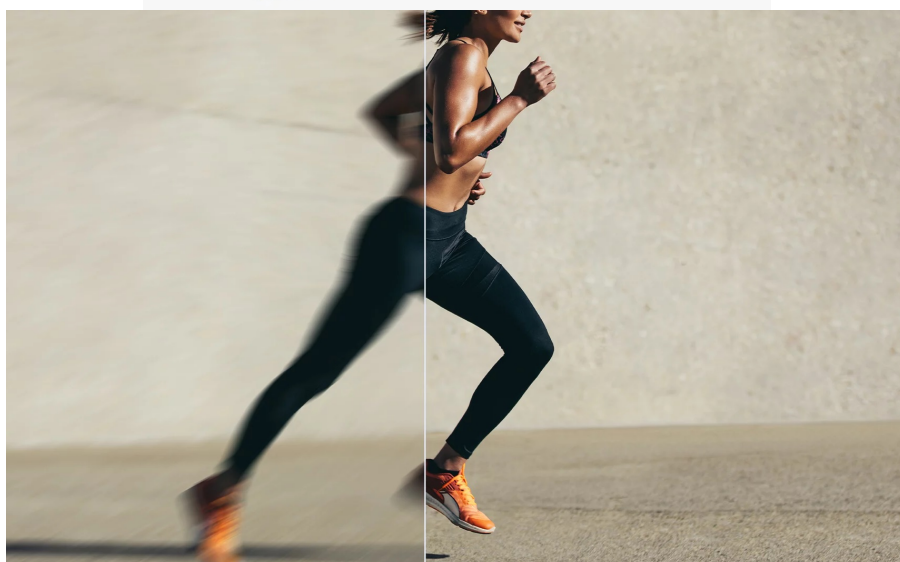

Samozřejmostí jsou technologie pro pohodlné sledování s **ochranou očí v podobě Flicker-free** nebo **Eye-Care** pro potlačení blikání a intenzity modrého světla. **Automatické nastavení jasu obrazovky** také přispěje ke komfortnímu sledování. **Monitor BenQ BL2790T** je během okamžiku v pracovní pohotovosti. Disponuje nejenom potřebnou konektivitou, ale také **funkčním tlačítkem pro okamžitou změnu zdroje obrazu**. Jedním stisknutím tak můžete přepínat zdroj obrazu z **HDMI** portů nebo **DisplayPortu** a věnovat se různým činnostem.