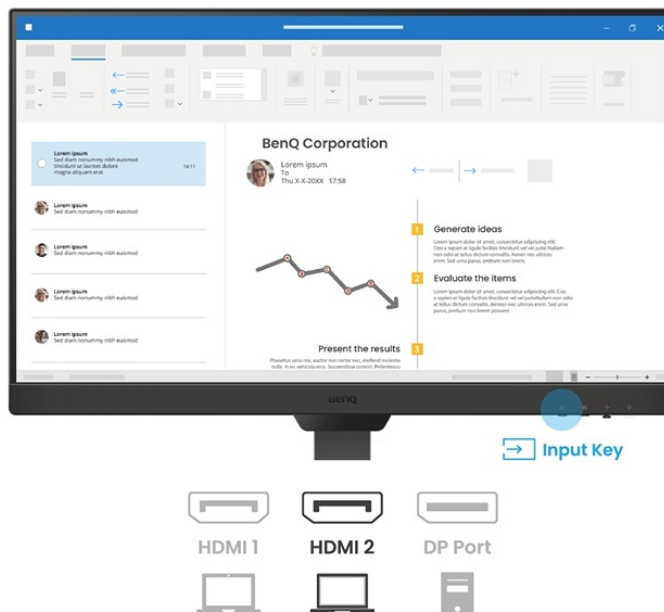

BenQ BL2790T - všechny pracovní potřeby, jeden displej

S monitorem **BenQ BL2790T** dokážete čelit každé pracovní výzvě. Vyznačuje se potřebnou **ergonomií pro nastavení do výšky či úhlu otočení až o 90°**. Díky tomu se přizpůsobí všem vašim potřebám ohledně pohodlí a umožní vám efektivně pracovat po celý den. Displej dosahuje **úhlopříčky 27"** a ostrého **Full HD rozlišení**. PC aplikace, internetové stránky, dokumenty a multimediální obsah tak zobrazí jasně a ostře.

Displej se může pochlubit **technologíí IPS** pro vykreslování obsahu v širokých pozorovacích úhlech nebo **99% pokrytím sRGB barevné palety**. To znamená produkci živých a realistických barev, které oceníte nejenom při práci s obrázky a běžné editaci, ale také třeba streamování videí či jen čtení textů. S další výbavy stojí za to zmínit například **zabudované reproduktory**, které se postarají o ozvučení o plnohodnotné ozvučení.

BenQ BL2790T

LED monitor s úhlopříčkou **27"** a Full HD rozlišením **1920 × 1080** bodů. Nabízí kontrastní poměr **1300 : 1**, jas **250 cd/m²**, dobu odezvy **5 ms** a pokrytí 99 % sRGB barevné palety. Použitá technologie **IPS** nabízí pozorovací úhly 178° horizontálně i vertikálně. Monitor disponuje **VESA uchycením** a integrovanými **stereo reproduktory** s celkovým výkonem **4 W**. Monitor disponuje také speciálním režimem **Eye-Care**, který šetří vaše oči tím, že upravuje jas obrazovky dle změny světla v prostředí. Potěší také výškově nastavitelný stojan a funkce **Pivot**, která umožňuje otočení obrazovky o 90°.

Součástí balení je HDMI kabel.

ZÁKLADNÍ SPECIFIKACE

Typ panelu: IPS

Úhlopříčka: 27"

Poměr stran: 16 : 9

Rozlišení: 1920 × 1080 px

Kontrastní poměr: 1300 : 1

Doba odezvy: 5 ms