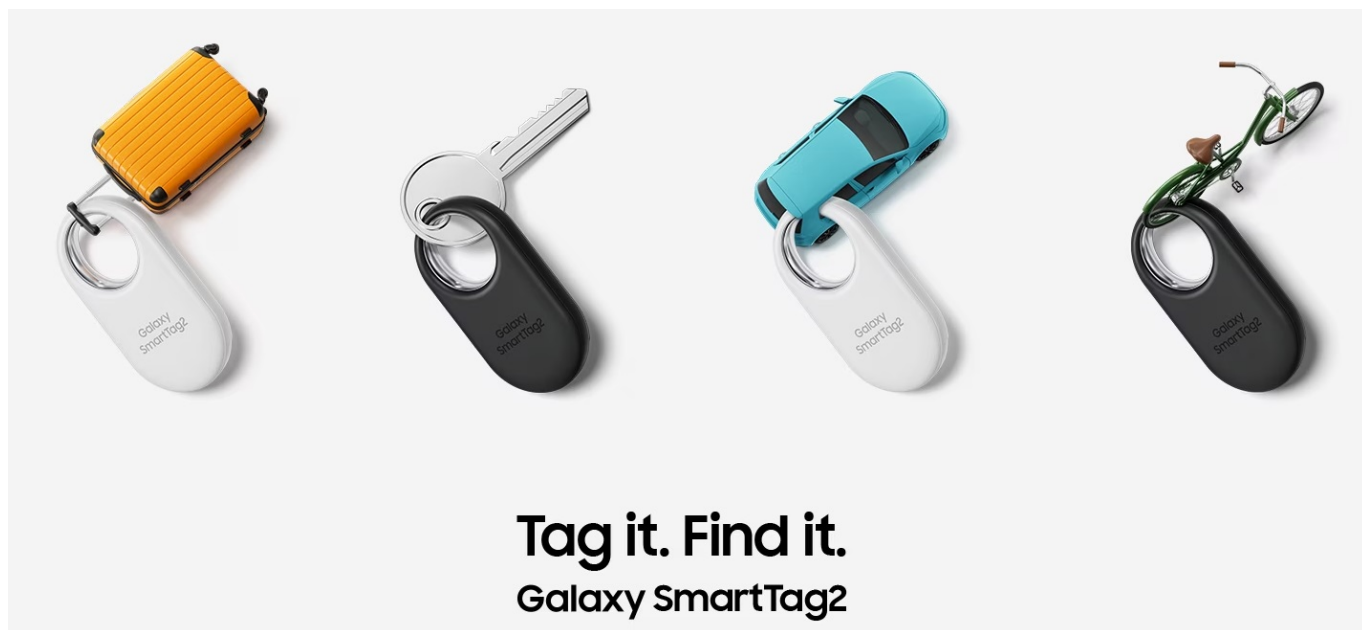

SAMSUNG GALAXY SMARTTAG2 ČERNÝ

Cena celkem:	684 Kč (bez DPH: 565 Kč)
Běžná cena:	752 Kč
Ušetříte:	68 Kč
Kód zboží:	MOPSAM1245
Part No.:	EI-T5600BBEGEU
Záruka:	12 měs.
Stav:	Nové zboží

Popis

Jednoduchý dohled na vašimi cennostmi s lokátorem Samsung Galaxy SmartTag2

Lokátor Samsung Galaxy SmartTag2, se kterým snadno najdete svoje cennosti, když vám zmizí z dohledu. Vyznačuje se **dlouhou výdrží baterie až 500 dní** a odolnou konstrukcí se **stupněm krytí IP67**, takže je chráněn proti vodě i prachu. Klíče, peněženka, batoh, kufr a další předměty či zavazadla nyní najdete mnohem jednodušeji.

Lokalizační přívěšek Samsung Galaxy SmartTag2 vám může pomoci s nalezením zcela ztracených předmětů, které najde někdo další. Do lokátoru **Samsung Galaxy SmartTag2** lze zadat základní informace, které se pomocí technologie **NFC** zobrazí na displeji smartphonu, aby vás poctivý nálezcce mohl jednoduše kontaktovat.

Samsung Galaxy SmartTag2 černý

Lokalizační přívěšek založený na technologii **Bluetooth** je praktickou pomůckou při hledání ztracených předmětů. Spolupracuje s aplikací **SmartThings (funkce Find)**, pomocí které jej můžete snadno vyhledat. Vyměnitelná baterie typu CR2032 udrží SmartTag2 **v provozu až 500 dní**. Navíc plně vyhovuje certifikaci **IP67** a je tak **odolný vůči prachu či polité vodou**. Lokátor má horní výřez, takže jej lze snadno připevnit na klíče nebo šňůrku.