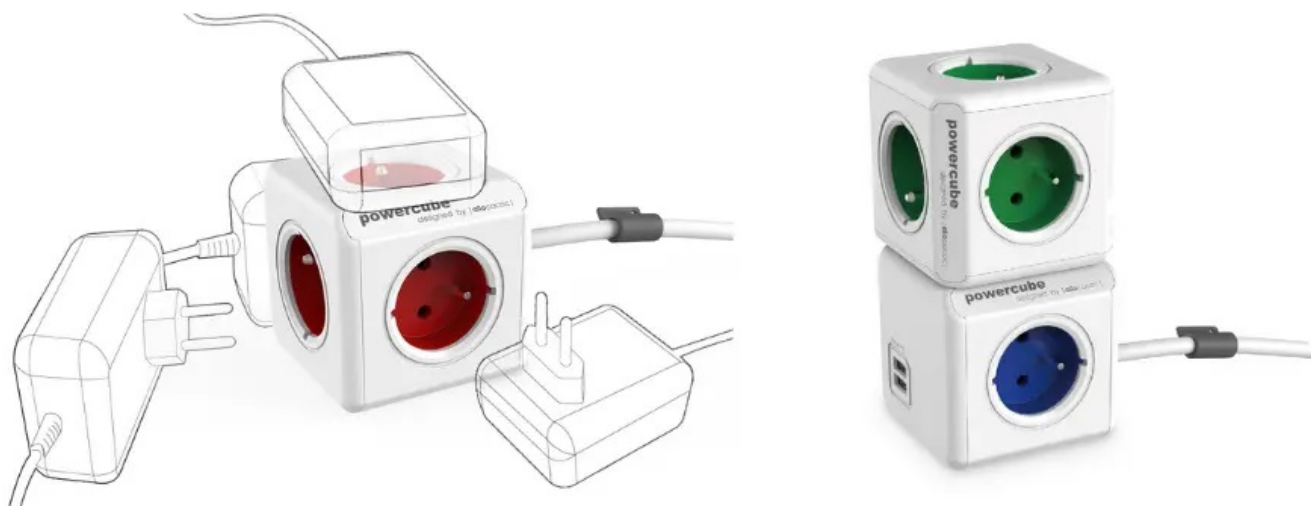

CUBAD0018

Part No.:

PC320RD

Záruka:

24 měs.

Stav:

Nové zboží

Popis

Cubenest PowerCube Extended - praktická zásuvka pro vícečetné nabíjení

Stylová napájecí zásuvka Cubenest PowerCube Extended, která podporuje nejenom spolehlivé nabíjení zařízení, ale také **lepší organizaci kabelů**. Vyznačuje se **kompaktními rozměry** a praktickým designem, který nezabere příliš mnoho místa a má důmyslně rozmístěné **5 zásuvek**. Díky tomu nedochází k blokování jednotlivých adaptérů a **všech pět zařízení můžete napájet současně**.

Ideálně se tak přizpůsobí potřebám vaší domácnosti. Model prošel **bezpečnostními testy** a splňuje **certifikace** pro bezpečné používání. Samozřejmostí je **dětská pojistka** a výroba z odolného ABS plastu. Zásuvka **Cubenest PowerCube Extended** najde své uplatnění **v kanceláři i domácnosti**, kde se vyskytuje větší počet spotřebičů na jednom místě – například kuchyně, obývací pokoj. Tento model je navíc vybaven **1,5m prodlužovacím kabelem**, takže zásuvky můžete lépe umístit v daném prostoru.

Cubenest PowerCube Extended 1,5m bílo-červená

Cubenest PowerCube Extended je unikátní **kombinací pěti zásuvek a 1,5m prodlužovacího kabelu** v kompaktním a stylovém těle pro napájení vašich zařízení. Promyšlené rozmístění zásuvek zajišťuje, že se nabíječky nebo objemné adaptéry navzájem neblokuje.