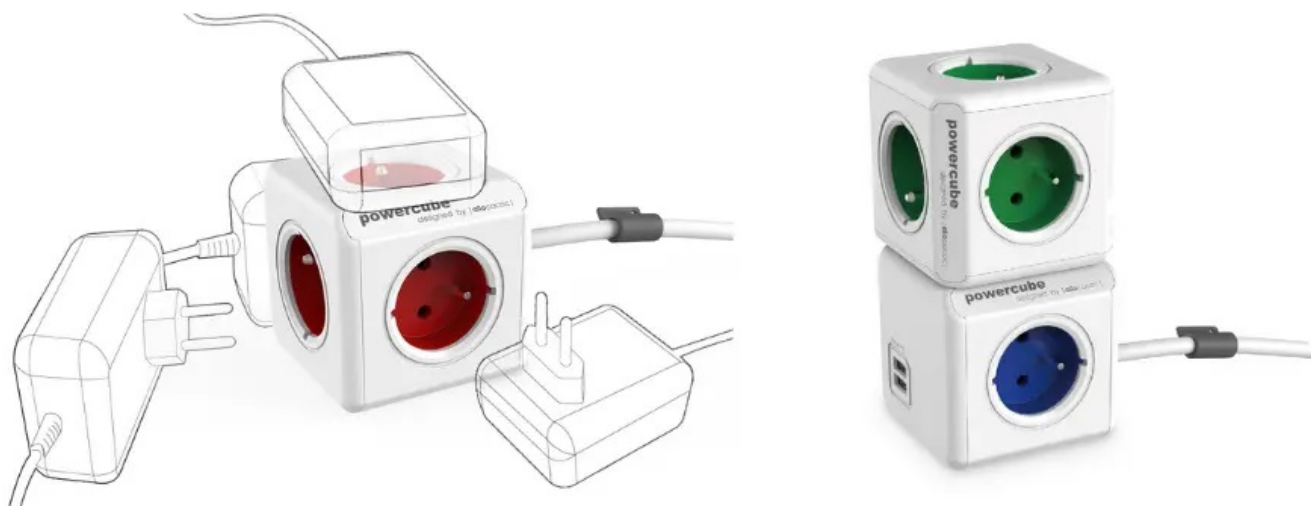

CUBAD0016

Part No.:

PC320GN

Záruka:

24 měs.

Stav:

Nové zboží

Popis

Cubenest PowerCube Extended - praktická zásuvka pro vícečetné nabíjení

Stylová napájecí zásuvka Cubenest PowerCube Extended, která podporuje nejenom spolehlivé nabíjení zařízení, ale také **lepší organizaci kabelů**. Vyznačuje se **kompaktními rozměry** a praktickým designem, který nezabere příliš mnoho místa a má důmyslně rozmístěné **5 zásuvek**. Díky tomu nedochází k blokování jednotlivých adaptérů a **všech pět zařízení můžete napájet současně**.

Ideálně se tak přizpůsobí potřebám vaší domácnosti. Model prošel **bezpečnostními testy** a splňuje **certifikace** pro bezpečné používání. Samozřejmostí je **dětská pojistka** a výroba z odolného ABS plastu. Zásuvka **Cubenest PowerCube Extended** najde své uplatnění **v kanceláři i domácnosti**, kde se vyskytuje větší počet spotřebičů na jednom místě – například kuchyně, obývací pokoj. Tento model je navíc vybaven **1,5m prodlužovacím kabelem**, takže zásuvky můžete lépe umístit v daném prostoru.

Cubenest PowerCube Extended 1,5m bílo-zelená

Cubenest PowerCube Extended je unikátní **kombinací pěti zásuvek a 1,5m prodlužovacího kabelu** v kompaktním a stylovém těle pro napájení vašich zařízení. Promyšlené rozmístění zásuvek zajišťuje, že se nabíječky nebo objemné adaptéry navzájem neblokuje.