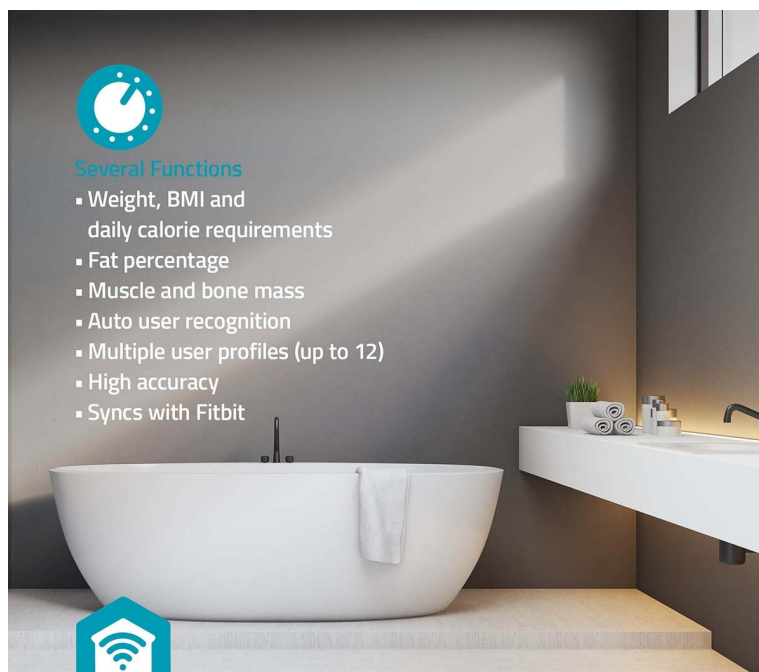

### Nedis BTHPS11WT - váha, která o vás ví víc než vy sami

**Chytrá osobní váha Nedis BTHPS11WT**, která vám pomůže s hubnutím a péčí o vaše zdraví. Kromě hmotnosti vám umožní také vysoce **komplexní analýzu vašeho těla**. Nabízí 16 měřících funkcí, mezi nimiž nechybí **výpočet kalorií, procent tuku, BMI, svalové hmoty a dalších atributů**. Ve spojení s **mobilní aplikací Nedis SmartLife** můžete naměřená data dlouhodobě analyzovat ve formě grafů a sledovat vývoj.

Díky této vizualizaci získáte další motivaci pokračovat v nastolené cestě. Váha **Nedis BTHPS11WT** je dále vybavena LED displejem, který je dobře čitelný, nebo funkcí rozpoznání uživatele. Podporuje **až 12 uživatelských profilů**, takže je vhodná pro celou rodinu nebo třeba malé sportovní skupiny. Nášlapná deska je **vyztužena tvrzeným sklem**, které zajistí bezpečnost a zvýšenou odolnost. V rozích se nacházejí tenzometrické senzory pro přesné hodnoty měření.

Wi-Fi

App control

16 measurement functions

Nedis SmartLife

Large data storage

#### Several Functions

- Weight, BMI and daily calorie requirements
- Fat percentage
- Muscle and bone mass
- Auto user recognition
- Multiple user profiles (up to 12)
- High accuracy
- Syncs with Fitbit