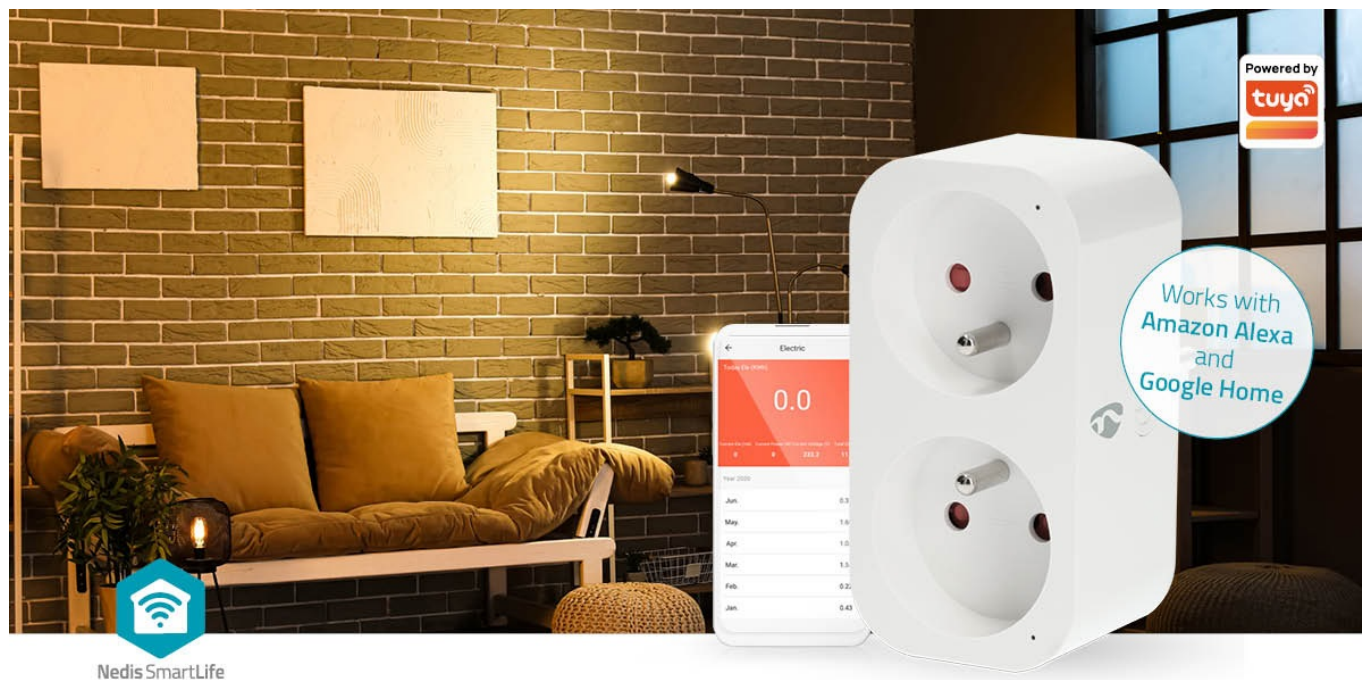

## NEDIS WIFIP141EWT

Cena celkem:	<b>690 Kč</b> <b>(bez DPH: 570 Kč)</b>
Běžná cena:	<b>759 Kč</b>
Ušetříte:	<b>69 Kč</b>
Kód zboží:	DAZNED1050
Part No.:	WIFIP141EWT
Záruka:	24 měs.
Stav:	Nové zboží

### Nedis WIFIP141EWT - Wi-Fi zásuvka do chytré domácnosti

**Chytrá Wi-Fi zásuvka Nedis WIFIP141EWT** pro jednoduché **ovládání kompatibilních zařízení pomocí smartphonu**. Je vhodná pro ovládání připojených světel, ventilátorů, rychlovarné konvice, vyhřívané přikrývky apod. Podporuje také hlasové příkazy skrze **Google Home** nebo **Amazon Alexa**. Zásuvka obsahuje rovnou 2 zásuvky, což zvyšuje flexibilitu připojených zařízení. **Chytrá zásuvka Nedis WIFIP141EWT** je ideální do každé moderní domácnosti.

### Nedis WIFIP141EWT

Chytrá Wi-Fi zásuvka je navržena k **ovládání elektrických spotřebičů** do max. zátěže 16 A vzdáleně odkudkoliv přes internet. Můžete tak například vzdáleně vypnout světla, zapnout kotel, ovládat kávovar či pračku apod. Samozřejmostí je možnost nastavení **časových harmonogramů** pro zapnutí spotřebičů. Integrovaný **wattmetr** umožňuje sledovat aktuální i dřívější naměřené hodnoty spotřeby chytré zásuvky. Kromě toho můžete wattmetr nastavit jako spouštěč k ovládání jiných chytrých zařízení nebo k zaslání zprávy na telefon, která vás informuje o dokončení praní nebo o tom, že pračka spotřebovává více energie než obvykle, což může naznačovat nutnost provedení údržby. Obě zásuvky mohou **nezávisle napájet a ovládat připojená zařízení**. Ovládání probíhá skrze bezplatnou aplikaci **Smart Life**, stiskem tlačítka na boční straně nebo pomocí hlasových asistentů **Amazon Alexa, Google Home a Apple Siri**.

Zásuvku lze spárovat s jinými produkty rodiny **Nedis SmartLife** a vytvořit tak inteligentní domácnost.