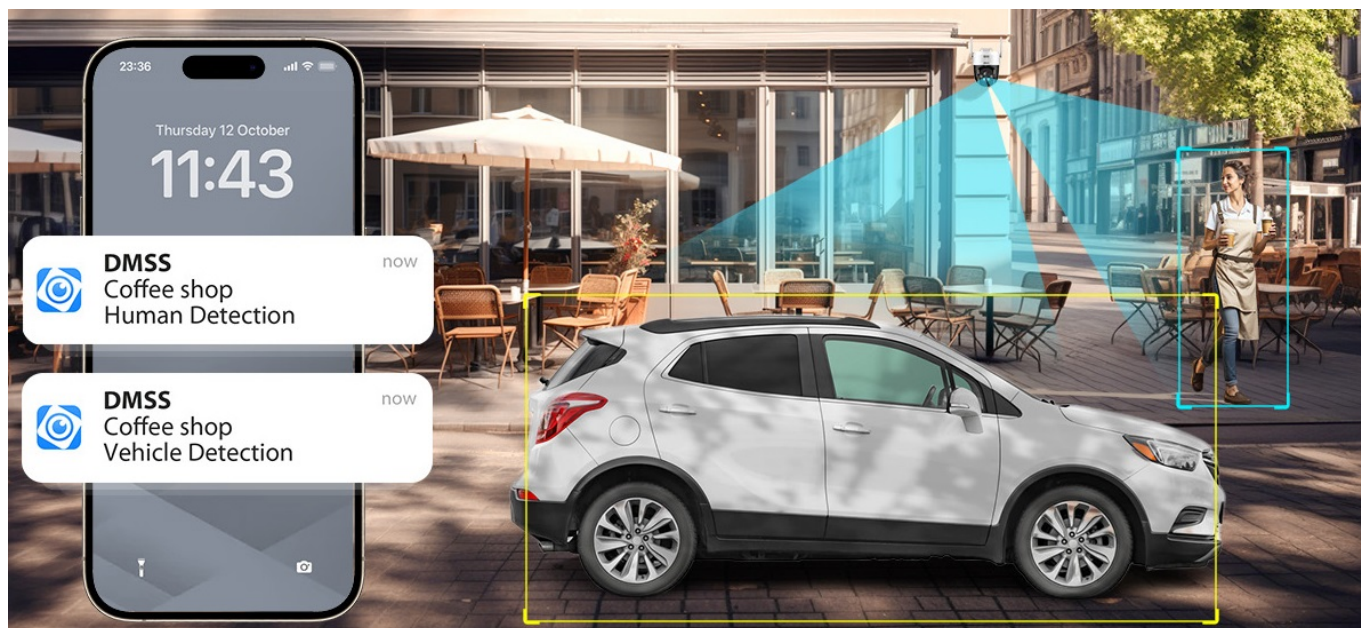

Síťová IP kamera Dahua SD-P3AE-PV-0400B pro monitoring venkovního prostoru a detekci případného vniknutí. Kamera podporuje snímání obrazu ve vysokém rozlišení a po spuštění **zvukové i světlené signalizace** odesílá notifikaci na mobilní zařízení, takže o aktuálním dění budete mít přehled, ať už jste kdekoli. Samozřejmostí je také podpora **pokročilého nočního režimu**, takže tento model zajistí ochranu daného prostoru po celý den i noc.

Kamera Dahua SD-P3AE-PV-0400B je vybavena otočnou hlavou, se kterou můžete manipulovat skrze **aplikaci** a nastavit požadovaný úhel a bez problémů snímat obří plochu. Rovněž disponuje **integrováním mikrofonom a reproduktorem** pro obousměrnou komunikaci. Díky tomu můžete v reálném čase komunikovat s osobami před kamerou.

Vylepšený algoritmus umělé inteligence perfektně rozeznává osoby i vozidla od dalších objektů, efektivně filtruje falešné poplachy a informuje vás výhradně jen o tom, co je důležité.

Dahua SD-P3AE-PV-0400B

Venkovní otočná **3megapixelová** IP síťová kamera s **Wi-Fi**, rozlišením **2304 × 1296 px**, snímačem **CMOS 1/2,8"**, kompresí videa **H.265+**, mikrofonem a reproduktorem. IR i LED přísvit do 30 m s technologiemi **Full-color a Starlight**, objektiv **f = 4 mm**, **úhel záběru 86,8° horizontálně**, ICR, **DWDR**, 1× LAN 10/100 Mbps, dual streaming, slot pro **microSD** kartu (max 256 GB), voděodolná **IP66**, napájení **DC 12 V**.