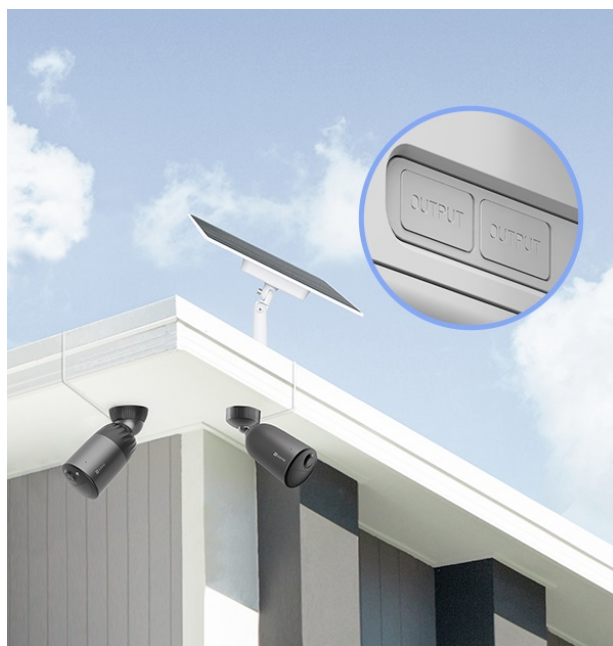

### EZVIZ 24 W Battery Solar Panel - solární panel pro napájení čistou energií

Solární panel EZVIZ 24 W pro ekologické napájení kompatibilní venkovní kamery EZVIZ. Vyznačuje se zabudovanou úložnou kapacitou až 75 Wh, díky čemuž má kamera k dispozici obří úložiště energie pro svůj provoz.

Solární panel EZVIZ lze připojit až ke dvou kamerám současně a zajistit souběžné nabíjení. Instalace je rychlá, jednoduchá a umožní vám ideální vystavení slunečnímu záření. Lze jej upevnit na strom, sloup či vnější stěnu domu.

### **EZVIZ 24 W Battery Solar Panel**

Solární panel určený pro pohodlné a ekologické dobíjení **všech venkovních bateriových kamer EZVIZ**. Má k dispozici vestavěnou dobíjecí baterii o kapacitě **75 Wh** a umožňuje nabíjení **až dvou kamer současně**.