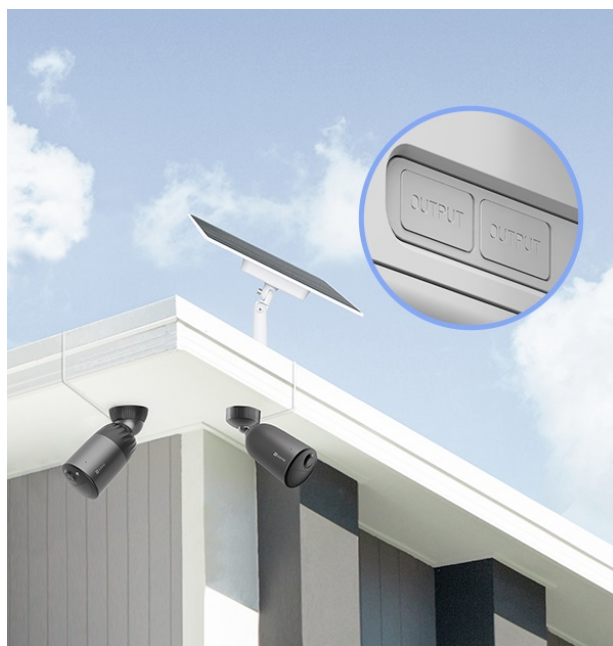

### EZVIZ 12 W Battery Solar Panel - solární panel pro napájení čistou energií

Solární panel EZVIZ 12 W pro ekologické napájení kompatibilní venkovní kamery EZVIZ. Vyznačuje se zabudovanou úložnou kapacitou až 37 Wh, díky čemuž má kamera k dispozici obří úložiště energie pro svůj provoz.

Solární panel EZVIZ lze připojit až ke dvou kamerám současně a zajistit souběžné nabíjení. Instalace je rychlá, jednoduchá a umožní vám ideální vystavení slunečnímu záření. Lze jej upevnit na strom, sloup či vnější stěnu domu.

### **EZVIZ 12 W Battery Solar Panel**

Solární panel určený pro pohodlné a ekologické dobíjení **všech venkovních bateriových kamer EZVIZ**. Má k dispozici vestavěnou dobíjecí baterii o kapacitě **37,23 Wh** a umožňuje nabíjení **až dvou kamer současně**.