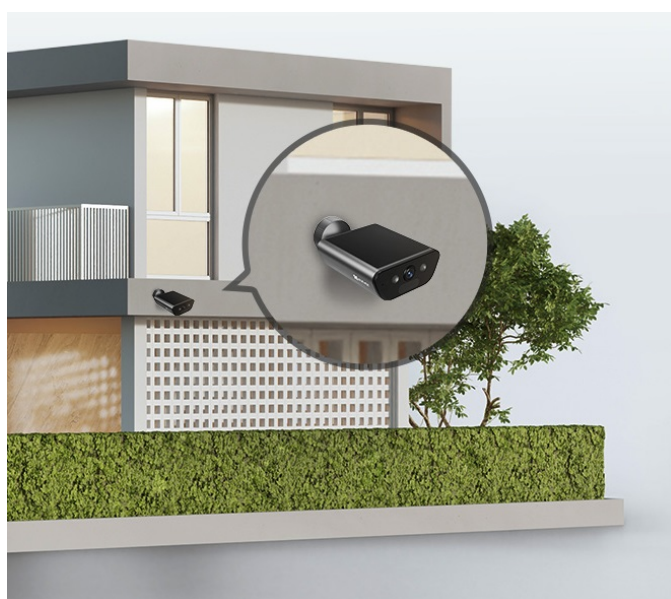

### IP kamera EZVIZ EB5 4K - ochrana ve vysokém rozlišení

Venkovní IP kamera **EZVIZ EB5 4K** pro rychlou a efektivní detekci osob a vozidel a bezproblémové napájení skrze **vestavěný solární panel**. Díky tomu je úsporná a spotřebovává výhradně jen zelenou, solární energii. Vyznačuje se **plně bezdrátovým provozem** a jednoduchou instalací. S údržbou se tak nepojí žádné starosti a vyhnete se změti kabelů nebo nedostatku rozvodů elektrické sítě.

I díky tomu **kameru EZVIZ EB5 4K** nainstalujete bez námahy a nativíte do požadované polohy. **Výkonný snímač s vysokým rozlišením** dokáže zachytit obraz v ohromujících detailech a vykreslit je čistě a ostře. Samozřejmostí je také **podpora nočního vidění a IR přísvitu** pro ostré záběry i uprostřed hluboké noci.

**Extra odolná konstrukce krytu** ochrání kameru EZVIZ EB5 4K před nepříznivými povětrnostními vlivy. Zabudovaný **reproduktor s mikrofonom** vám poslouží ke snadné obousměrné komunikaci skrze smartphone. To je vhodné například k odstrašení nezcizitého návštěvníka nebo třeba komunikaci s donáškovou službou, pošťákem apod.

přenos dat a úložiště. Natočené záznamy je možné ukládat na **microSD kartu** do kapacity až 512 GB, nebo odesílat na cloudové úložiště (na základě předplatného). Součástí kamery je integrovaný **reproduktor a mikrofon**, který umožní kvalitní oboustrannou komunikaci. **Aktivní zastrašení** v podobě stroboskopického světla a zvukového alarmu pak varuje případné narušitele. Samozřejmostí je voděodolný kryt dle **IP65**.