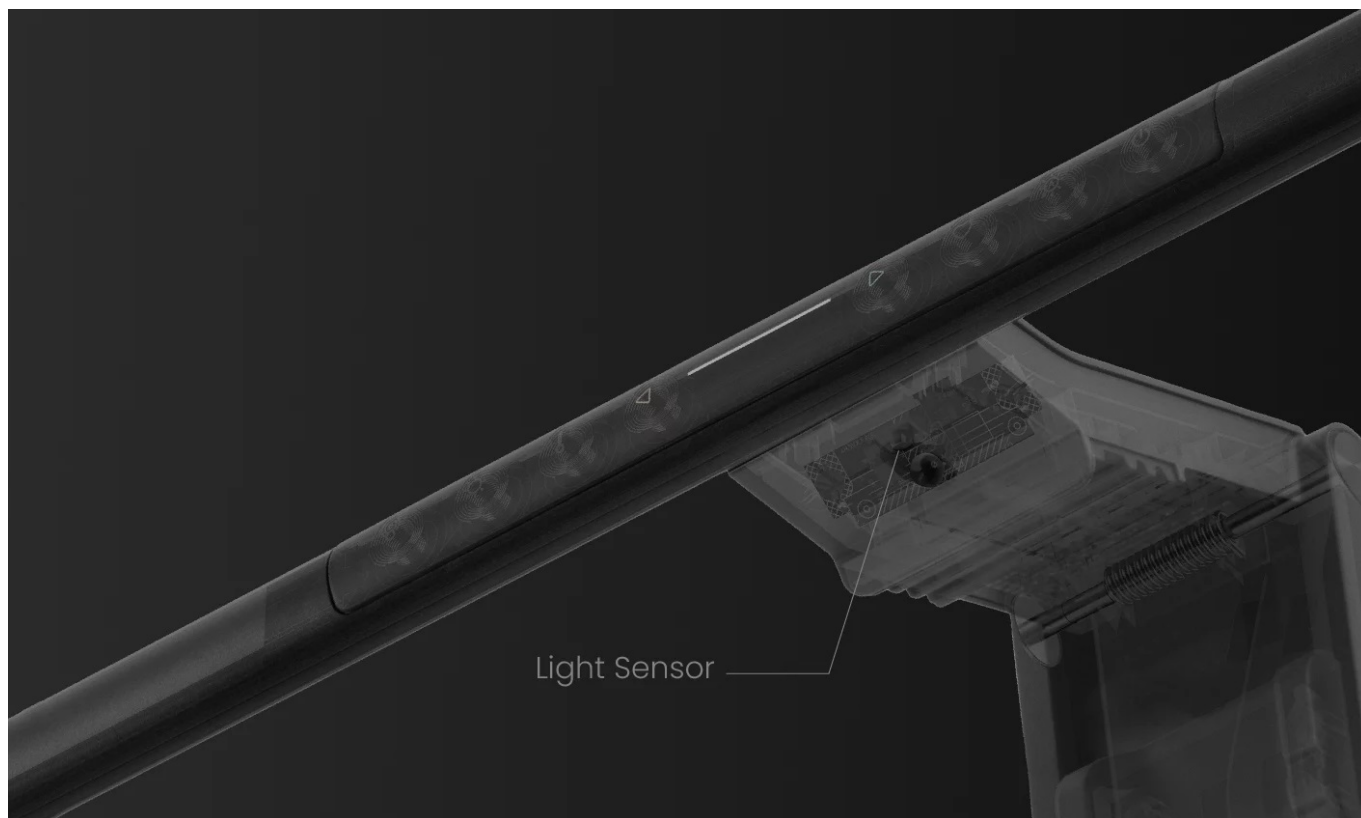

BenQ ScreenBar Pro - nastavitelné osvětlení pro každou pracovní plochu

LED lampička BenQ ScreenBar Pro k monitoru počítače. Postará se o komfortní osvětlení v bezprostředním pracovní okolí a umožní vám pohodlně sledovat displej za slabého světla v místnosti nebo ve večerních hodinách. Lampička BenQ ScreenBar Pro je vybavena **technologíí ASYM-Light 3. generace**, která zajišťuje optimální intenzitu jasu **bez nežádoucích odlesků nebo oslnění**.

Svým designem podporuje **ultraširoké osvětlení** a proud světla se rozprostře jak po ultraširokoúhlém, tak duálním monitoru. **Patentovaný design svorky** zajistí bezpečné a stabilní uchycení k displeji, ať je obrazovka v zadní části plochá, nebo vypouklá. V přední části je LED lampička **BenQ ScreenBar Pro** vyvýšena, aby neblokovala webkameru. Uplatní se tak rovněž s **monitory s ultratenkými rámečky**.

BenQ ScreenBar Pro

LED lampička pro elektronické čtení se speciálně navrženým **klipem pro uchycení na monitor**. **Asymetrický optický design** osvětluje pouze stůl a nesvítí na obrazovku, čímž eliminuje nepříjemné odlesky. **Naklápěcí konstrukce** navíc

umožňuje nasměrovat světlo přesně tam, kam potřebujete. Oproti klasické lampičce tak poskytuje rovnoměrně rozptýlené osvětlení po celé vaší pracovní ploše. Pomocí **dotykového ovládání** lze přesně nastavit jas i barevnou teplotu. Lampička je také vybavena snímačem, který **automaticky reguluje jas** na základě aktuálního okolního osvětlení. K napájení lze využít **USB-C port** a přiložený napájecí kabel. Díky patentované svorce se hodí pro většinu monitorů s hloubkou 0,43 až 6,5 cm.