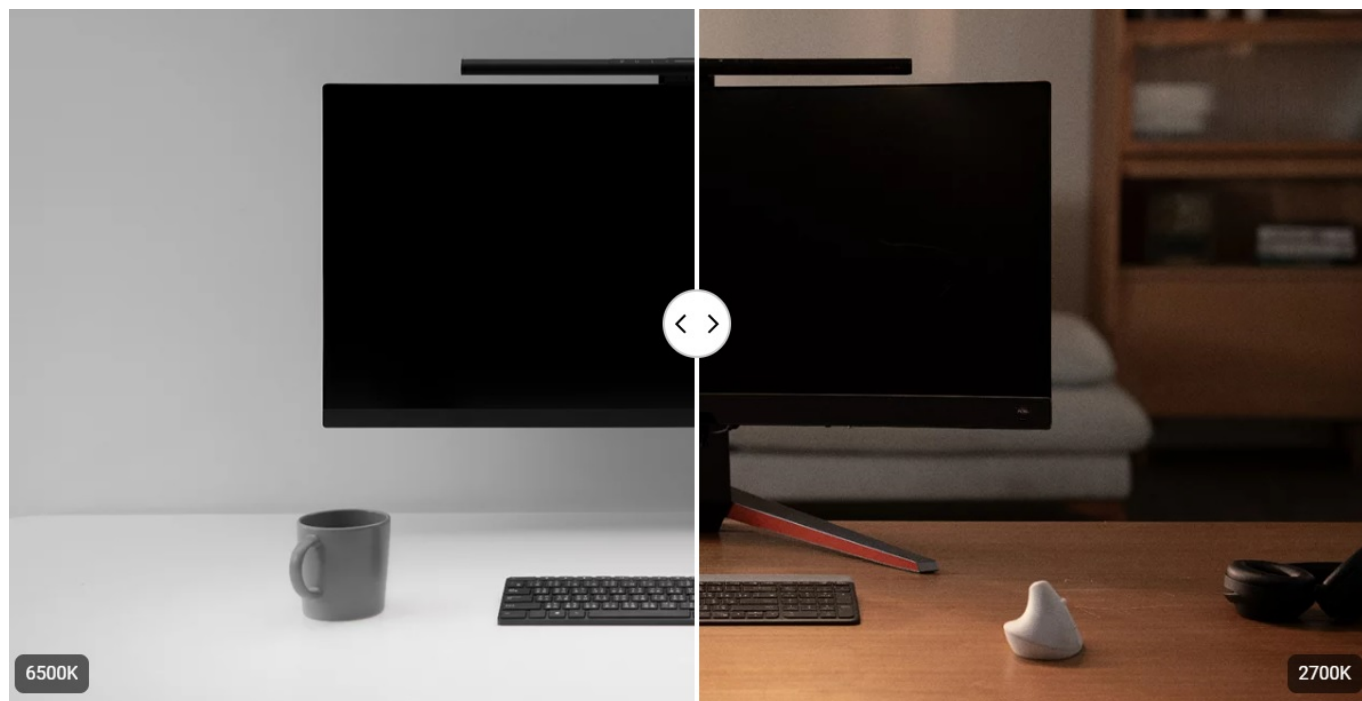

### BenQ ScreenBar Pro - nastavitelné osvětlení pro každou pracovní plochu

**LED lampička BenQ ScreenBar Pro** k monitoru počítače. Postará se o komfortní osvětlení v bezprostředním pracovní okolí a umožní vám pohodlně sledovat displej za slabého světla v místnosti nebo ve večerních hodinách. Lampička BenQ ScreenBar Pro je vybavena **technologíí ASYM-Light 3. generace**, která zajišťuje optimální intenzitu jasu **bez nežádoucích odlesků nebo oslnění**.

Svým designem podporuje **ultraširoké osvětlení** a proud světla se rozprostře jak po ultraširokoúhlém, tak duálním monitoru. **Patentovaný design svorky** zajistí bezpečné a stabilní uchycení k displeji, ať je obrazovka v zadní části plochá, nebo vypouklá. V přední části je LED lampička **BenQ ScreenBar Pro** vyvýšena, aby neblokovala webkameru. Uplatní se tak rovněž s **monitory s ultratenkými rámečky**.

### BenQ ScreenBar Pro

LED lampička pro elektronické čtení se speciálně navrženým **klipem pro uchycení na monitor**. **Asymetrický optický design** osvětluje pouze stůl a nesvítí na obrazovku, čímž eliminuje nepříjemné odlesky. **Naklápěcí konstrukce** navíc umožňuje nasměrovat světlo přesně tam, kam potřebujete. Oproti klasické lampičce tak poskytuje rovnoměrně rozptýlené osvětlení po celé vaší pracovní ploše. Pomocí **dotykového ovládání** lze přesně nastavit jas i barevnou teplotu. Lampička je také vybavena snímačem, který **automaticky reguluje jas** na základě aktuálního okolního osvětlení. K napájení lze využít

## **ZÁKLADNÍ SPECIFIKACE**

**Příkon:** 8,5 W

**Světelný tok:** 1000 lux při výšce 50 cm, 500 lux (plocha 85 × 50 cm)

**Barva světla:** 2700–6500 K (8 kroků)

**Stmívání:** ano

**Napájení:** USB-C

**Vstupní proud:** DC 5 V/ 1,7 A