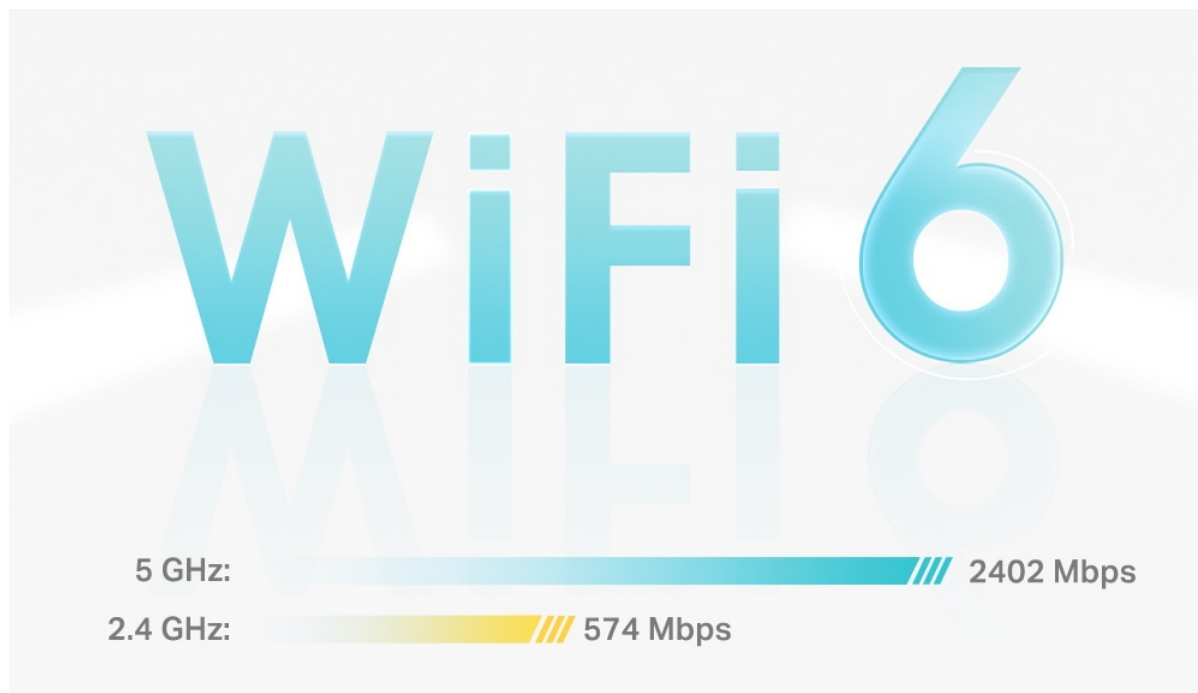

TP-LINK DECO X55 3KS

Cena celkem:	7 547 Kč (bez DPH: 6 237 Kč)
Běžná cena:	8 301 Kč
Ušetříte:	755 Kč
Kód zboží:	NAATPL1148
Part No.:	Deco X55(3-pack)
Záruka:	36 měs.
Stav:	Nové zboží

Popis

TP-Link Deco X55 3 ks

AX3000 Mesh Wi-Fi 6 systém pro celou domácnost.

Deco X55 využívá systém více jednotek k dosažení bezproblémového celoplošného Wi-Fi pokrytí - **eliminuje slabé oblasti signálu** jednou provždy! Pro pokrytí menších oblastí může jednotka fungovat i samostatně. Díky technologii **Deco Mesh** spolupracují jednotky na vytvoření jednotné sítě s jediným názvem sítě.

Systém jednotek Deco X55 poskytuje rychlé a stabilní spojení rychlostí **až 3000 Mb/s** s podporou standardu **802.11ax (Wi-Fi 6)** a je tak ideální pro pokrytí celé domácnosti bezdrátovým signálem. Mezi další výhody patří také **kompatibilita s hlasovým ovládáním Amazon Alexa**.

Balení obsahuje tři jednotky, které pokryjí **až 600 m²**.

- **Rychlejší připojení:** Wi-Fi 6 dosahuje rychlosti až 3 000 Mb/s - 2402 Mb/s v pásmu 5 GHz a 574 Mb/s v pásmu 2,4 GHz.
- **Připojte více zařízení:** Technologie OFDMA a MU-MIMO zčtyřnásobují kapacitu a umožňují současný přenos na více zařízení.