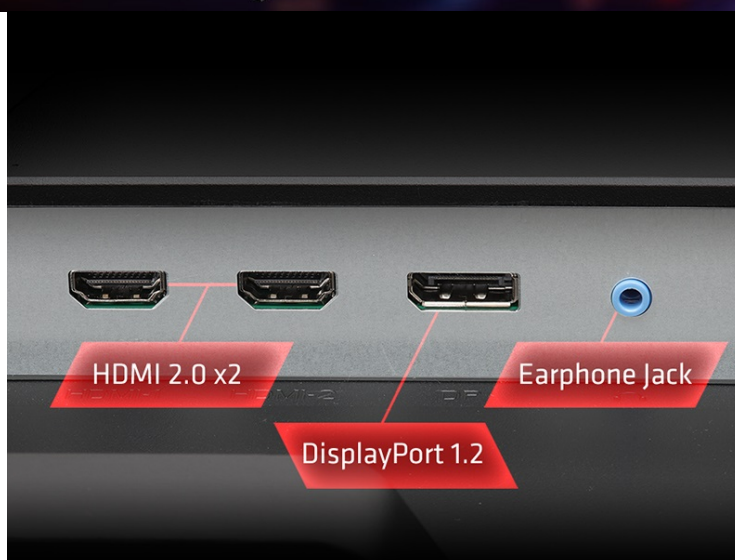

ASRock Phantom Gaming PG27QFT2A - užijte si každý detail hry

Herní monitor ASRock Phantom Gaming PG27QFT2A, který neodmítne žádnou výzvu. Na ploše o velikosti 27" si dopřejete plynulý obraz a vykreslení dynamických objektů bez rozmazání. Disponuje vysokou obnovovací frekvencí 180 Hz a 1ms dobou odezvy, díky čemuž eliminuje rozmazání a zpoždění během jakéhokoli pohybu.

Vysoké QHD rozlišení podporuje ostrý a čistý obraz, který vám umožní vítězně ovládnout každou virtuální bitvu. Monitor ASRock Phantom Gaming PG27QFT2A dále disponuje také technologií AMD FreeSync, která efektivně potlačuje trhání a sekání obrazu. Ve spojení s IPS panelem si živý obraz dopřejete i při pohledu ze stran. Co dělat při dlouhých herních seancích? Jen se pořádně bavit.

Díky tomu není třeba schovávat anténu pod stolem, což značně omezuje kvalitu připojení. Samozřejmostí je také patřičná herní konektivita, která zahrnuje **dvojici portů HDMI 2.0** pro připojení herní konzole, **DisplayPort** nebo **3,5mm jack** pro

Součástí balení jsou anténní kabely Wi-Fi, kabel HDMI, DisplayPort a ochranný návlek na kabely.

ZÁKLADNÍ SPECIFIKACE

Typ panelu: IPS

Úhlopříčka: 27"

Poměr stran: 16 : 9

Rozlišení: 2560 × 1440

Kontrastní poměr: 1000 : 1