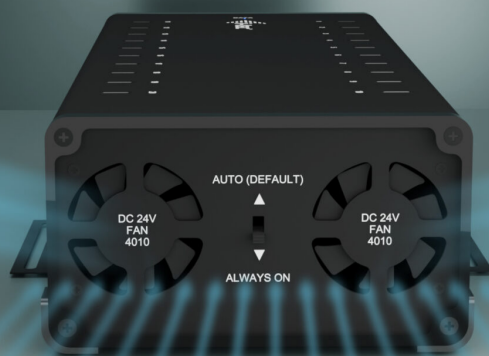

Účinné a přitom tiché chlazení pro spolehlivý provoz a dlouhou životnost HUBu