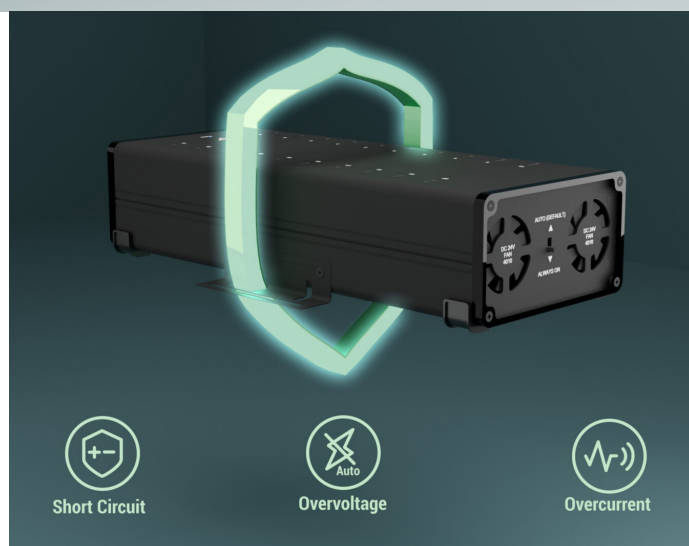

Hub i-TEC - vždy připojí to, co potřebujete k práci

Výkonný Hub i-TEC, je určen **pro napájení a přenos dat** připojených zařízení. Početná nabídka konektorů vám umožní bezproblémovou konektivitu **až 20 přístrojů současně**. Díky přítomnosti **portů USB 3.0, USB-C nebo Thunderbolt 3 a 4** je kompatibilní například s celou škálou moderních notebooků. Každý port podporuje **nabíjení o výkonu až 15 W** a vysokorychlostní přenos dat.

Díky tomu je práce lehčí, rychlejší a s přehledem zvládnete i náročné projekty, které vyžadují činnost s velkým počtem periférií. Součástí Hubu je rovněž **integrováný napájecí adaptér** o výkonu 360 W. Pro takto výkonné zařízení nesmí chybět ani **ochrana proti přepětí nebo nadměrnému proudu**. V plné zátěži jistě potěší také **tichý chod** a konstrukční důraz na dlouhou životnost a stabilní provoz.

I-TEC USB-C/USB-A Metal Charging+Data HUB 360 W

Výkonný HUB s **tichým chodem** vhodný pro nabíjení a přenos dat. Díky možnosti připojení skrze **USB 3.0, USB-C či Thunderbolt 3/4** port je kompatibilní se všemi moderními notebooky. Má k dispozici **20 portů USB-C**, z nichž každý podporuje nabíjení zařízení **až 15 W** a přenos dat rychlostí **až 5 Gb/s** (2× 5 Gbps, 18× 480 Mbps). Pokud chcete pouze nabíjet, není třeba HUB připojovat k počítači. Balení obsahuje napájecí adaptér s výkonem **360 W**. Samozřejmostí je **přepětová a proudová ochrana**.

Součástí balení je USB-C kabel, USB-C na USB kabel, napájecí adaptér s výkonem 360 W a sada kovových držáků pro připevnění ke stolu.

ZÁKLADNÍ SPECIFIKACE

Porty: 2× USB-C 3.0, 18× USB-C 2.0

Rozhraní: USB-C 3.0