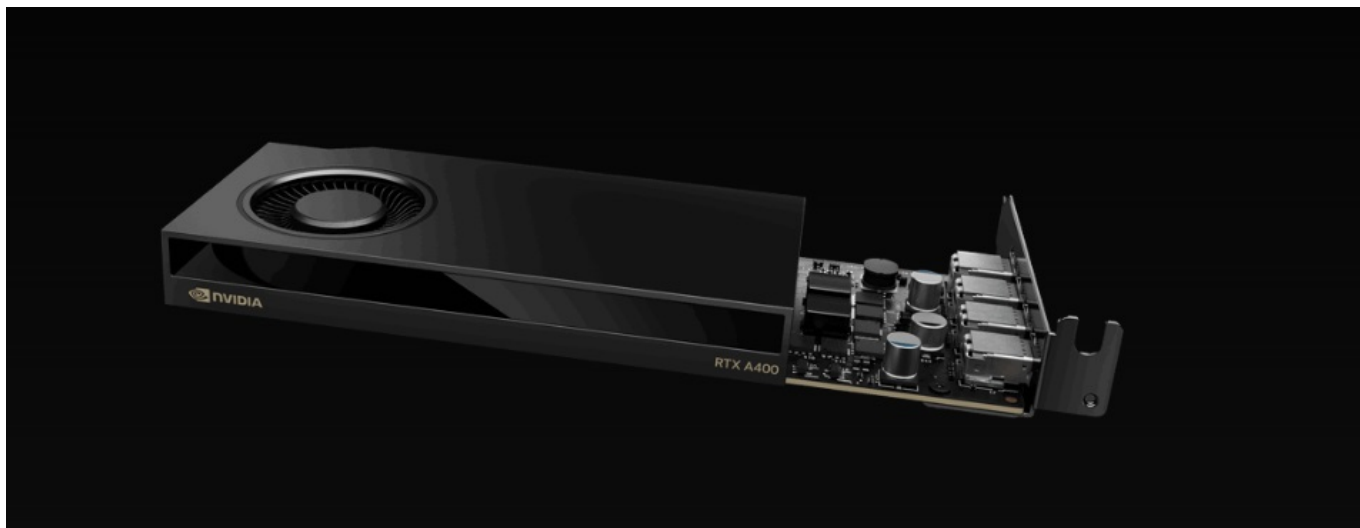

PNY NVIDIA RTX A400 4GB

Cena celkem:	5 724 Kč (bez DPH: 4 731 Kč)
Běžná cena:	6 296 Kč
Ušetříte:	572 Kč
Kód zboží:	VGPNY2600
Part No.:	VGNRTXA400-PB
Záruka:	36 měs.
Stav:	Nové zboží

Popis

PNY NVIDIA RTX A400 - obří grafický výkon bez omezení prostoru

Grafická karta PNY NVIDIA RTX A400 nabízí výkon pro rozmanité výpočetní procesy a náročné projekty. Je postavena na architektuře NVIDIA Ampere, která využívá 4 GB vlastní grafické paměti typu GDDR6 a moderní technologie v čele s AI nebo Ray Tracing. Díky tomu je ideální do profesionálních PC sestav a pokročilých systémů, které zpracovávají postupy s podporou umělé inteligence. Technologie Ray Tracing vykresluje velmi jemné vizuální efekty, jako jsou odlesky nebo odstíny. Grafická karta PNY NVIDIA RTX A400 se vyznačuje kompaktní konstrukcí, díky čemuž je vhodná do prostorově úspornějších pracovních stanic. Navíc umožňuje připojení až 4 nativních displejů, a tak výrazně rozšířit vizuální pole.

PNY NVIDIA RTX A400 4 GB

ZÁKLADNÍ SPECIFIKACE

Grafický čip: NVIDIA RTX A400

Velikost paměti: 4 GB GDDR6

Typ sběrnice: PCI Express 4.0 x8

Porty: 4x mini DisplayPort

Rozměry: 162,5 × 68,5 mm

Podporované technologie