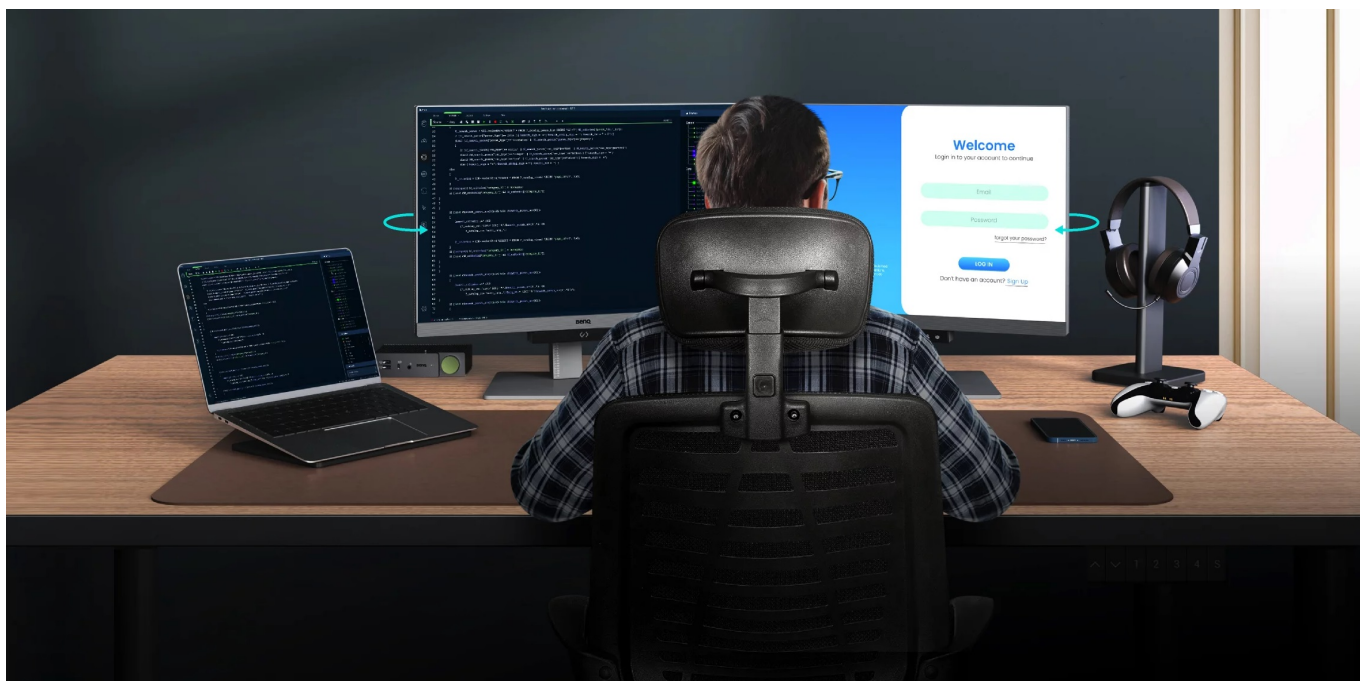

Monitor BenQ RD240Q pro programátory, kodéry a další pracovníky v IT sféře. Nabízí pokročilé režimy pro psaní kódů, lepší viditelnost a orientaci na každém řádku. Displej obsahuje **speciální úpravu, která zamezuje odleskům** a zajišťuje perfektní čtení kódů. **Rozlišení WQXGA** zobrazí obsah jasně a ostře, takže zřetelně rozeznáte každý znak.

Mezi hlavní přednosti patří přítomnost pokročilých režimů, které jsou navrženy s ohledem na programátory. Během práce na **24palcovém displeji** tak získáte optimální rozlišení kódů a čisté zobrazení písma. Samozřejmostí je podpora **nižší únavy očí**, abyste mohli monitor **BenQ RD240Q** využívat dlouhodobě využívát bez omezení.

K dispozici jsou například **světlé a tmavé motivy** podle toho, co je pro vás příjemnější. Jednoduše upravíte jas, ostrost i kontrast, nechybí ani **technologie Daisy Chain** pro propojení více monitorů, abyste měli ideální předpoklady pro náročnou programátorskou práci.

BenQ RD240Q

LED monitor s úhlopříčkou **24,1"** a WQXGA rozlišením **2560 × 1600** bodů byl navržen speciálně pro programátory. Nabízí

kontrastní poměr **1000 : 1**, jas **300 cd/m²**, dobu odezvy **5 ms** a **95% pokrytí DCI-P3** barevné palety. Použitá technologie **IPS** nabízí pozorovací úhly 178° horizontálně i vertikálně a díky podpoře **HDR10** dokáže monitor vytvářet realistický a vizuálně působivý obraz. Pro připojení periférií jsou k dispozici **tři porty USB 3.0** a dva porty **USB-C**, z nichž jeden kromě vysokorychlostního přenosu videa a dat umožňuje napájení připojených zařízení až do 90 W. Díky technologii **Daisy Chain** lze jednoduše propojit více monitorů a připojit je k počítači jediným kabelem. Monitor disponuje **VESA uchycením** a integrovanými **stereo reproduktory** s celkovým výkonem **4 W**. Potěší také automatické nastavení jasu dle okolního osvětlení, výškově nastavitelný stojan a funkce **Pivot**, která umožňuje otočení obrazovky o 90°.