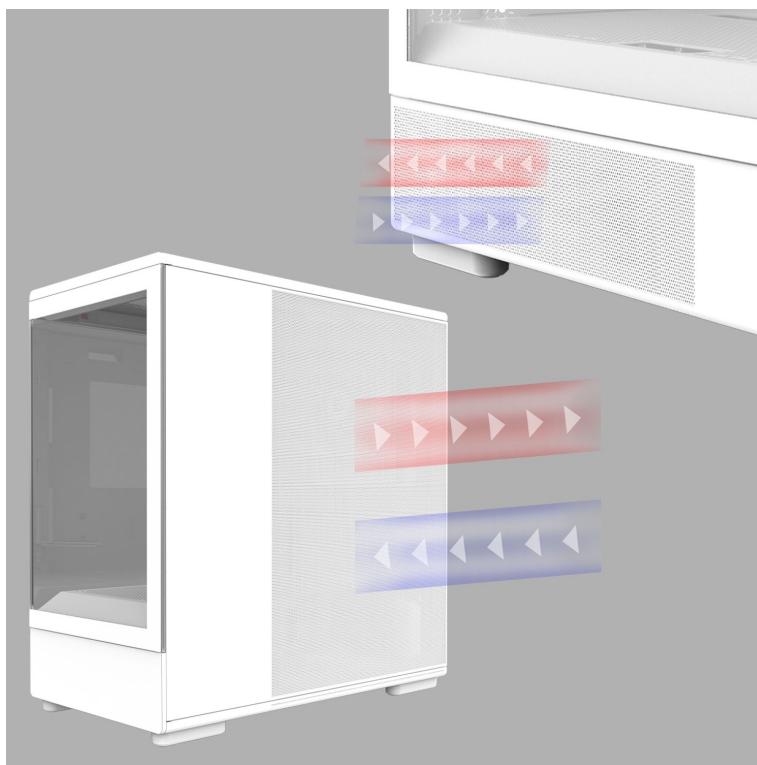

Počítačová skříň ZALMAN P10 ve formátu mini Tower, která se vyznačuje moderním a čistým designem. Na bočních panelech disponuje prvky pro proudění studeného vzduchu, respektive odvodu tepla, a tak se podílí na efektivním chlazení a celkové cirkulaci. Průhledná bočnice a přední panel umožní panoramatický pohled dovnitř PC skříně a na sestavu komponent.

Oba panely je možno rychle a jednoduše odejmout, což oceníte například při výměně komponent a upgradu. Na horním panelu najdete **základní tlačítka a porty** pro připojení sluchátek/mikrofonu nebo třeba USB flashdisku. **Skříň ZALMAN P10 White** je vybavena rovněž prachovými filtry, které chrání součástky a zabraňují omezení výkonu sestavu v důsledku zanesení prachem.

ZALMAN P10 White

Elegantní počítačová skříň nabízí stylovou **prosklenou bočnici i přední panel** a prvotřídní kovovou konstrukci. Osazení komponentami je lehké díky intuitivnímu **systému správy kabeláže**, kabely tedy nikde zbytečně nepřekáží. Skříň je osazena **jedním 120mm ventilátorem s ARGB podsvícením**. Potěší také možnost rozšíření o dalších šest ventilátorů. Samozřejmostí jsou prachové filtry. Důmyslné řešení umožňuje pohodlné umístění **až 240 mm dlouhého výměníku** vodního chlazení na horní straně. Ve skříni je dostatek prostoru pro chladič CPU do výšky až 173 mm a grafickou kartu o délce až 384 mm. Na horním panelu se nachází jeden port **USB 3.0**, jeden port **USB-C** a kombinovaný audio port pro sluchátka a mikrofon. Skříň je dodávána **bez zdroje**.

ZÁKLADNÍ SPECIFIKACE

Provedení skříně: Mini Tower

Interní pozice: 2 × 2,5"/3,5", 1 × 2,5"

Kompatibilita základní desky: Micro ATX, Mini ITX

Zdroj: bez zdroje

Konektory na horním panelu: 1 × USB-C, 1 × USB 3.0, 1 × kombinovaný port sluchátek a mikrofonu