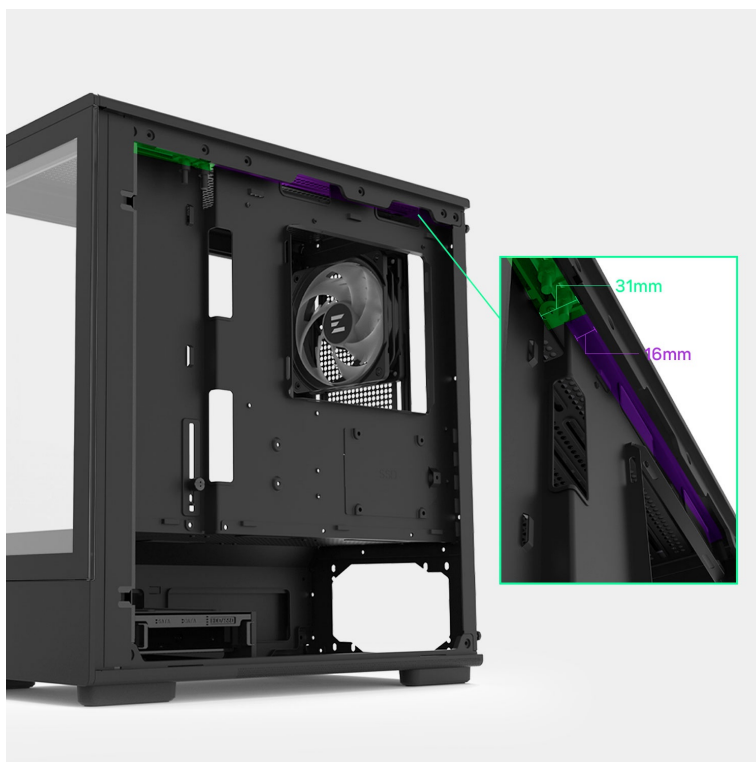

ZALMAN P10 - stylová skříň pro výkonné a chladné PC

Počítačová skříň ZALMAN P10 ve formátu mini Tower, která se vyznačuje moderním a čistým designem. Na bočních panelech disponuje prvky pro proudění studeného vzduchu, respektive odvodu tepla, a tak se podílí na efektivním chlazení a celkové cirkulaci. Průhledná bočnice a přední panel umožní panoramatický pohled dovnitř PC skříně a na sestavu komponent.

Oba panely je možno rychle a jednoduše odejmout, což oceníte například při výměně komponent a upgradu. Na horním panelu najdete **základní tlačítka a porty** pro připojení sluchátek/mikrofonu nebo třeba USB flashdisku. **Skříň ZALMAN P10 Black** je vybavena rovněž prachovými filtry, které chrání součástky a zabraňují omezení výkonu sestavu v důsledku zanesení prachem.

ZALMAN P10 Black

Elegantní počítačová skříň nabízí stylovou **prosklenou bočnici i přední panel** a prvotřídní kovovou konstrukci. Osazení komponentami je lehké díky intuitivnímu **systemu správy kabeláže**, kabely tedy nikde zbytečně nepřekáží. Skříň je osazena **jedním 120mm ventilátorem s ARGB podsvícením**. Potěší také možnost rozšíření o dalších šest ventilátorů. Samozřejmostí jsou prachové filtry. Důmyslné řešení umožňuje pohodlné umístění **až 240 mm dlouhého výměníku** vodního chlazení na horní straně. Ve skříni je dostatek prostoru pro chladič CPU do výšky až 173 mm a grafickou kartu o délce až 384 mm. Na horním panelu se nachází jeden port **USB 3.0**, jeden port **USB-C** a kombinovaný audio port pro sluchátka a mikrofon. Skříň je dodávána **bez zdroje**.

ZÁKLADNÍ SPECIFIKACE

Provedení skříně: Mini Tower

Interní pozice: 2 × 2,5"/3,5", 1 × 2,5"

Kompatibilita základní desky: Micro ATX, Mini ITX

Zdroj: bez zdroje

Konektory na horním panelu: 1 × USB-C, 1 × USB 3.0, 1 × kombinovaný port sluchátek a mikrofonu