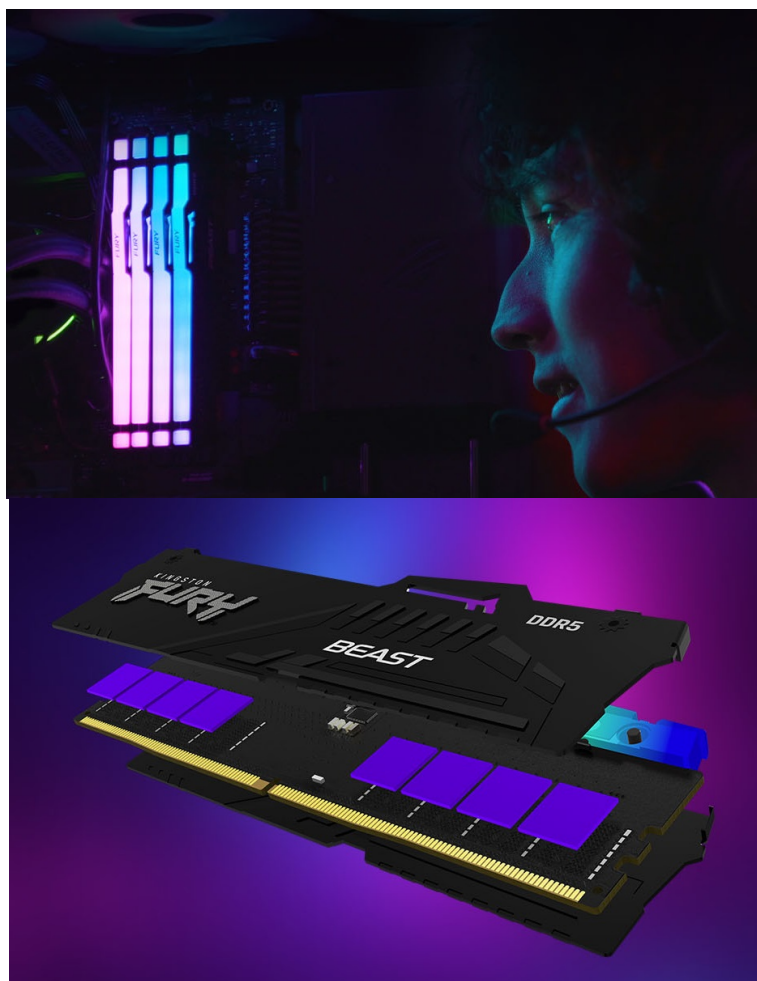

KINGSTON FURY BEAST BLACK RGB EXPO DDR5 16GB 6000MT/S

Cena celkem:

6 768 Kč
(bez DPH: 5 594 Kč)

Běžná cena:

7 445 Kč

Ušetříte:

677 Kč

Kód zboží:

Kingston Fury Beast Black RGB EXPO - dejte volnost výkonu paměti DDR5

Modul Kingston Fury Beast Black RGB EXPO patří mezi nejpokročilejší operační paměti typu DDR5 současnosti. Paměť podporuje špičkové technologie a je ideální pro **herní platformy nové generace**. Přináší výrazně vyšší rychlost, kapacitu a spolehlivost, především pro potřeby **přetaktování**. Mezi vylepšené funkce patří například **on-die ECC (ODECC)**, která zlepšuje stabilitu při enormních rychlostech.

Kromě výkonu a výpočetní rychlosti nabízí také **stylové RGB LED podsvícení**. Operační paměť DDR5 Kingston Fury Beast

Black RGB EXPO podporuje jak technologii **Intel XMP**, tak rozšířený profil **AMD EXPO**. Tato certifikace přináší pokročilé možnosti optimalizace výkonu nebo napětí pro přetaktování a bezproblémový provoz.

Kingston Fury Beast Black RGB EXPO DDR5 16 GB 6000 MT/s

Operační paměť typu **DDR5** pro stolní počítače o velikosti **16 GB**. Dosahuje datového přenosu **6000 MT/s** a podporuje technologie **AMD EXPO** a Intel XMP 3.0. Paměť disponuje **chladičem**. Potěší také stylové **RGB LED podsvícení**.