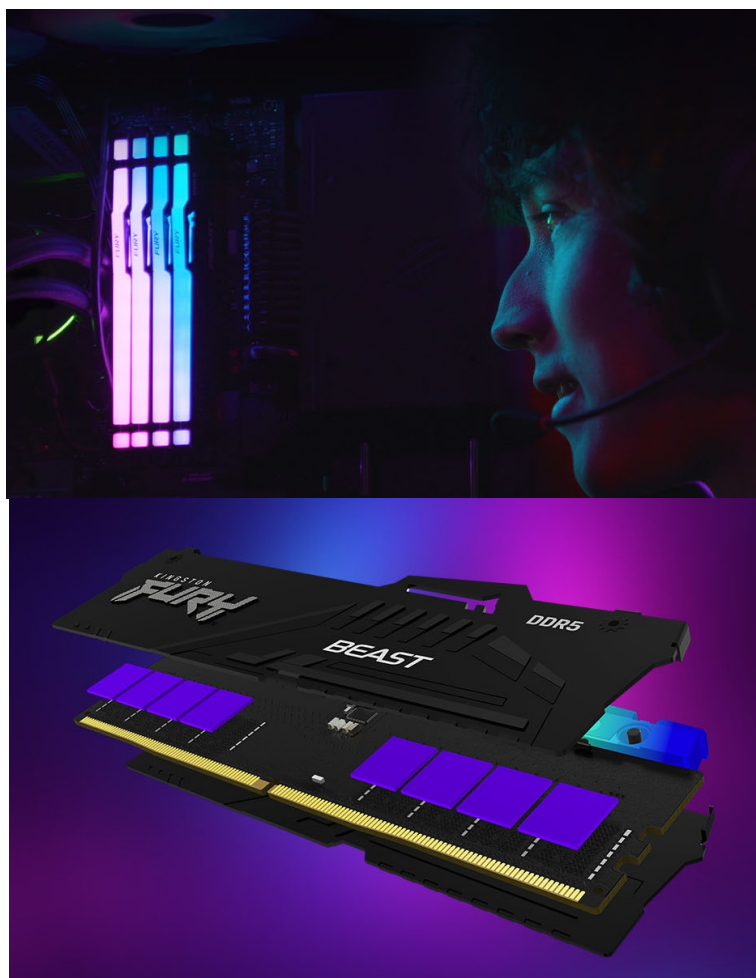

KINGSTON FURY BEAST BLACK RGB EXPO DDR5 16GB 6000MT/S

Cena celkem:

8 675 Kč
(bez DPH: 7 169 Kč)

Běžná cena:

9 543 Kč

Ušetříte:

868 Kč

Kód zboží:

Kingston Fury Beast Black RGB EXPO - dejte volnost výkonu paměti DDR5

Modul Kingston Fury Beast Black RGB EXPO patří mezi nejpokročilejší operační paměti typu DDR5 současnosti. Paměť podporuje špičkové technologie a je ideální pro **herní platformy nové generace**. Přináší výrazně vyšší rychlost, kapacitu a spolehlivost, především pro potřeby **přetaktování**. Mezi vylepšené funkce patří například **on-die ECC (ODECC)**, která zlepšuje stabilitu při enormních rychlostech.

Kromě výkonu a výpočetní rychlosti nabízí také **stylové RGB LED podsvícení**. Operační paměť DDR5 Kingston Fury Beast

Black RGB EXPO podporuje jak technologii **Intel XMP**, tak rozšířený profil **AMD EXPO**. Tato certifikace přináší pokročilé možnosti optimalizace výkonu nebo napětí pro přetaktování a bezproblémový provoz.

Kingston Fury Beast Black RGB EXPO DDR5 16 GB 6000 MT/s

Operační paměť typu **DDR5** pro stolní počítače o velikosti **16 GB**. Dosahuje datového přenosu **6000 MT/s** a podporuje technologie **AMD EXPO** a Intel XMP 3.0. Paměť disponuje **chladičem**. Potěší také stylové **RGB LED podsvícení**. Balení obsahuje dva kusy 8 GB paměti.