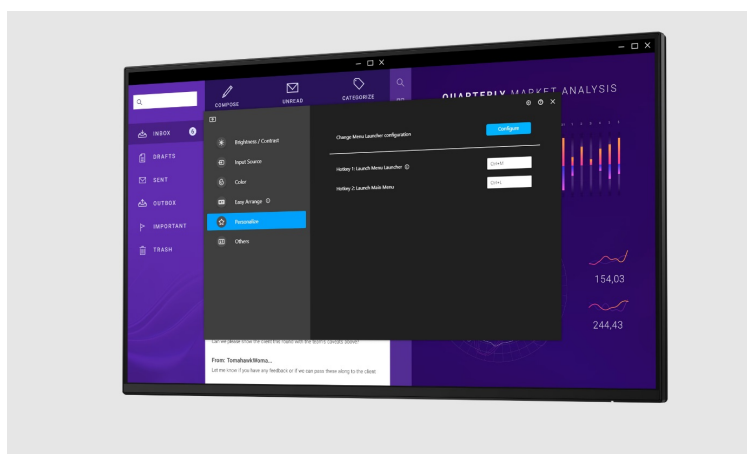

### Dell Professional P2425H bez stojanu - vysoká produktivita s ochranou očí

S **monitorem Dell Professional P2425H** se můžete pustit do náročné práce a dokončit všechny projekty. Nabízí **24palcový displej**, který vám na komfortní ploše zprostředkuje aplikace, tabulky, dokumenty i multimediální obsah.

Díky rozlišení **Full HD** je obraz ostrý, jasný a vhodný pro široké spektrum činností - od tvorby tabulek a dokumentů až po činnost s aplikacemi nebo grafikou. Technologie **IPS panelu** zajišťuje **široké pozorovací úhly**, díky čemuž si obsah s bohatými barvami užijete bez zkreslení i při pohledu ze stran.

Displej pak pokrývá **99 % sRGB barevné palety**. K dispozici máte pestrou nabídku konektorů pro připojení příslušenství a zvýšení produktivity. Při dlouhodobé činnosti jistě oceníte **technologie ComfortView Plus** pro snížení intenzity modrého světla a celodenní **ochranu očí**.

### Dell Professional P2425H bez stojanu

LED monitor s úhlopříčkou **23,8"** disponující Full HD rozlišením **1920 × 1080** obrazových bodů s poměrem stran **16 : 9**. Nabízí jas **250 cd/m<sup>2</sup>**, kontrastní poměr **1500 : 1**, dobu odezvy **8 ms** a pokrytí **99 % sRGB barevné palety**. Pozorovací úhly **178° horizontálně i vertikálně** zaručí skvělou viditelnost z jakéhokoliv úhlu. K dispozici jsou také **tři porty USB 3.0** a port **USB-C**, který umožňuje napájení připojených zařízení až do 15 W. Potěší také výškově nastavitelný stojan a funkce **Pivot**, která umožňuje otočení obrazovky o 90°.