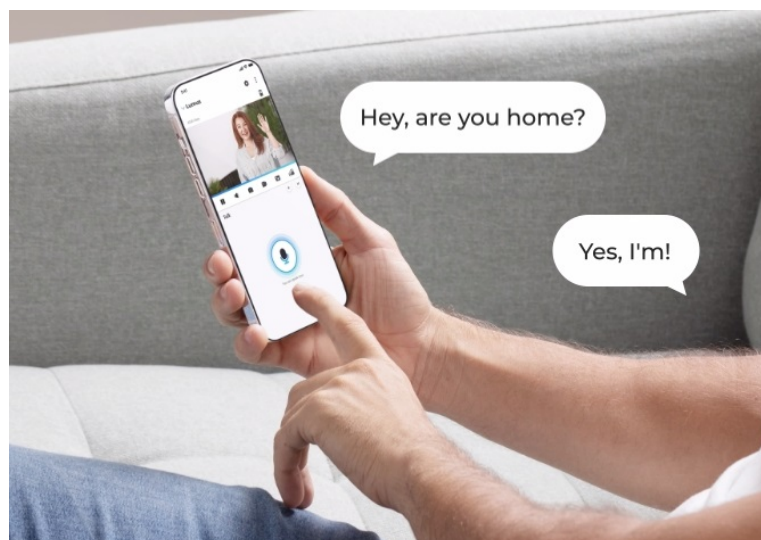

IP kamera Reolink Lumus Series E430 pro zabezpečení venkovního prostoru. Umožní vám zachytit obraz čistě a s vysokou mírou detailů díky **CMOS snímači s 2K rozlišením**. Podporuje plnobarevné denní i noční vidění, a tak je tento model ideální pro monitoring v **režimu 24/7**.

Pokročilá inteligentní detekce s algoritmy umělé inteligence dokáže efektivně rozlišit osoby, vozila a zvířata od dalších objektů. Díky tomu předchází falešným poplachům a poskytuje informace o důležitém narušení prostoru. Připojení skrze **dvoupásmovou Wi-Fi** zajistí flexibilitu a stabilitu provozu.

Kamera Reolink Lumus Series E430 podporuje varování nezvaného návštěvníka jak pomocí sirény, tak reflektoru. Potenciální hrozbu tak lze odradit vizuálními i zvukovými prvky. Součástí výbavy je rovněž **zabudovaný mikrofón a reproduktor**, díky čemuž vám umožní obousměrnou komunikaci v reálném čase a snadnou kontrolu doručovaného balíčku nebo pozdravení přátel či jiné blízké osoby.

Pro potřeby venkovní instalace je **IP kamera Reolink Lumus Series E430** vybavena odolným krytem se **stupněm krytí IP65**. Díky tomu je zajištěna ochrana proti vnějším povětrnostním vlivům, dešti nebo sněhu. Pomocí **aplikace pro mobilní zařízení** obdržíte notifikace v reálném čase, můžete sledovat živé dění, ať už jste kdekoli, přizpůsobit oblast pro detekci pohybu a další funkce.