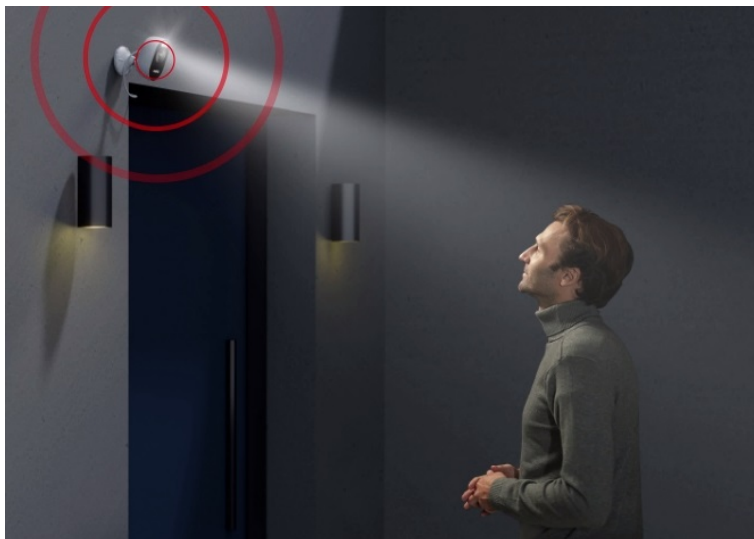

IP kamera Reolink Lumus Series E430 pro zabezpečení venkovního prostoru. Umožní vám zachytit obraz čistě a s vysokou mírou detailů díky **CMOS snímači s 2K rozlišením**. Podporuje plnobarevné denní i noční vidění, a tak je tento model ideální pro monitoring v **režimu 24/7**.

Pokročilá inteligentní detekce s algoritmy umělé inteligence dokáže efektivně rozlišit osoby, vozila a zvířata od dalších objektů. Díky tomu předchází falešným poplachům a poskytuje informace o důležitém narušení prostoru. Připojení skrze **dvoupásmovou Wi-Fi** zajistí flexibilitu a stabilitu provozu.

Kamera Reolink Lumus Series E430 podporuje varování nezvaného návštěvníka jak pomocí sirény, tak reflektoru. Potenciální hrozbu tak lze odradit vizuálními i zvukovými prvky. Součástí výbavy je rovněž **zabudovaný mikrofón a reproduktor**, díky čemuž vám umožní obousměrnou komunikaci v reálném čase a snadnou kontrolu doručovaného balíčku nebo pozdravení přátel či jiné blízké osoby.

Pro potřeby venkovní instalace je **IP kamera Reolink Lumus Series E430** vybavena odolným krytem se **stupněm krytí IP65**. Díky tomu je zajištěna ochrana proti vnějším povětrnostním vlivům, dešti nebo sněhu. Pomocí **aplikace pro mobilní zařízení** obdržíte notifikace v reálném čase, můžete sledovat živé dění, ať už jste kdekoli, přizpůsobit oblast pro detekci pohybu a další funkce.