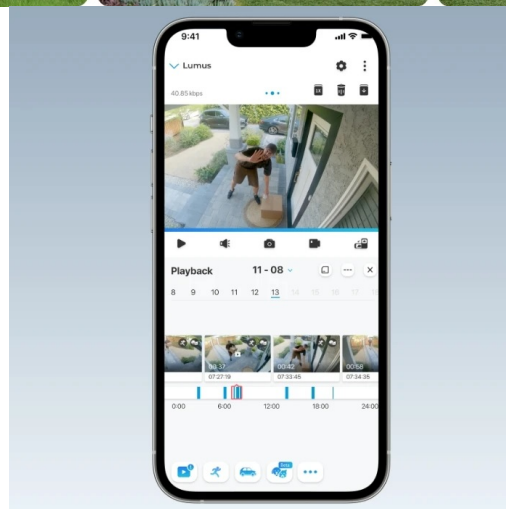

IP kamera Reolink Lumus Series E430 pro zabezpečení venkovního prostoru. Umožní vám zachytit obraz čistě a s vysokou mírou detailů díky **CMOS snímači s 2K rozlišením**. Podporuje plnobarevné denní i noční vidění, a tak je tento model ideální pro monitoring v **režimu 24/7**.

Pokročilá inteligentní detekce s algoritmy umělé inteligence dokáže efektivně rozlišit osoby, vozila a zvířata od dalších objektů. Díky tomu předchází falešným poplachům a poskytuje informace o důležitém narušení prostoru. Připojení skrze **dvoupásmovou Wi-Fi** zajistí flexibilitu a stabilitu provozu.

Pro potřeby venkovní instalace je **IP kamera Reolink Lumus Series E430** vybavena odolným krytem se **stupněm krytí IP65**. Díky tomu je zajištěna ochrana proti vnějším povětrnostním vlivům, dešti nebo sněhu. Pomocí **aplikace pro mobilní zařízení** obdržíte notifikace v reálném čase, můžete sledovat živé dění, ať už jste kdekoli, přizpůsobit oblast pro detekci pohybu a další funkce.

Reolink Lumus Series E430

4megapixelová IP kamera typu bullet nabízí snímač **1/2,7" CMOS** s rozlišením **2560 × 1440** obrazových bodů a úhel záběru **107° (horizontálně)**. Video ve vysoké kvalitě zaručí také při nočních záběrech díky **IR a LED přísvitu** do vzdálenosti až **10 m**. Připojení lze jednoduše realizovat bezdrátově pomocí **Wi-Fi**. Díky **aplikaci Reolink** lze sledovat dění **24 hodin denně, 7 dní v týdnu** odkudkoli skrze váš smartphone. Kamera navíc disponuje zabudovaným **mikrofonem a reproduktorem** a je odolná vůči nepříznivým vlivům počasí dle certifikace **IP65**.