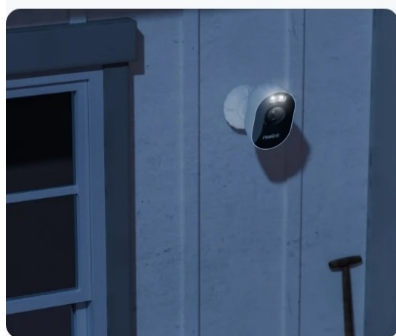

IP kamera Reolink Lumus Series E430 pro zabezpečení venkovního prostoru. Umožní vám zachytit obraz čistě a s vysokou mírou detailů díky **CMOS snímači s 2K rozlišením**. Podporuje plnobarevné denní i noční vidění, a tak je tento model ideální pro monitoring v **režimu 24/7**.

Pokročilá inteligentní detekce s algoritmy umělé inteligence dokáže efektivně rozlišit osoby, vozila a zvířata od dalších objektů. Díky tomu předchází falešným poplachům a poskytuje informace o důležitém narušení prostoru. Připojení skrze **dvoupásmovou Wi-Fi** zajistí flexibilitu a stabilitu provozu.

Kamera Reolink Lumus Series E430 podporuje varování nezvaného návštěvníka jak pomocí sirény, tak reflektoru. Potenciální hrozbu tak lze odradit vizuálními i zvukovými prvky. Součástí výbavy je rovněž **zabudovaný mikrofón a reproduktor**, díky čemuž vám umožní obousměrnou komunikaci v reálném čase a snadnou kontrolu doručovaného balíčku nebo pozdravení přátel či jiné blízké osoby.

Pro potřeby venkovní instalace je **IP kamera Reolink Lumus Series E430** vybavena odolným krytem se **stupněm krytí IP65**. Díky tomu je zajištěna ochrana proti vnějším povětrnostním vlivům, dešti nebo sněhu. Pomocí **aplikace pro mobilní zařízení** obdržíte notifikace v reálném čase, můžete sledovat živé dění, ať už jste kdekoli, přizpůsobit oblast pro detekci pohybu a další funkce.