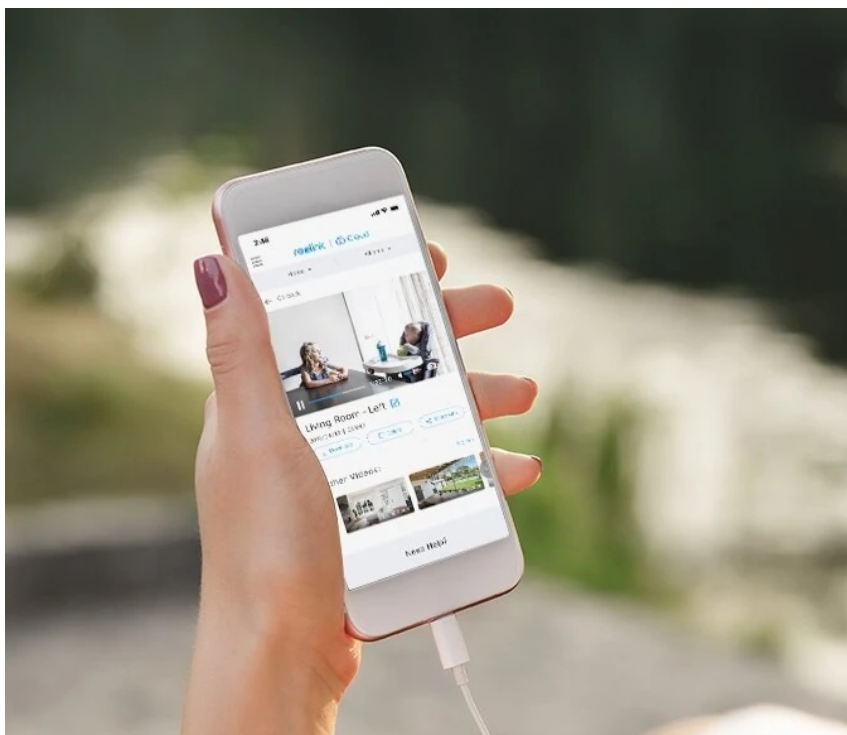

Reolink Go Series G330

4megapixelová IP kamera typu **bullet** nabízí snímač **1/3" CMOS** s rozlišením **2560 x 1440** obrazových bodů a úhlem záběru **95°** (horizontálně). V případě zhoršených světelných podmínek či tmy je přítomen IR přísvit do vzdálenosti **až 10 m**. Napájena je pomocí vestavěné baterie s kapacitou **7800 mAh**. Kameru lze také napájet pomocí **solárního panelu (není součástí balení)**. Díky **aplikaci Reolink** lze sledovat dění v domácnosti či jiných prostorech **24 hodin denně, 7 dní v týdnu** odkudkoli skrze váš smartphone. Kamera navíc disponuje zabudovaným **mikrofonem a reproduktorem**. Zajistěte potěšší kompatibilita s hlasovými asistenty **Google Assistant a Amazon Alexa**. Díky voděodolnosti dle **IP65** nabízí jak vnitřní, tak i venkovní možnost použití.

- Vysoce kvalitní obraz s rozlišením 4 Mpx
- Účinná kompresní technologie H.265
- 16x digitální zoom
- PIR detekce pohybu
- Detekce osob a vozidel
- Bezdrátové připojení 4G LTE
- Slot pro paměťovou kartu microSD s kapacitou až 128 GB
- Vestavěná baterie s kapacitou 7800 mAh
- Integrovaný mikrofon a reproduktor
- Kompatibilní s Google Assistant a Amazon Alexa
- Odolnost vůči vodě a prachu (IP65)
- Mobilní aplikace v češtině

ZÁKLADNÍ SPECIFIKACE

Snímací čip: 1/3" CMOS

Den/Noc: ano

Integrovaný IR přísvit: ano, do 10 m

Objektiv: pevný, úhel záběru horizontálně 95°, vertikálně 52°, diagonálně 115°

Maximální rozlišení: 2560 x 1440 při 15 fps

Rozhraní: 4G LTE, slot pro nano SIM kartu, micro USB (nabíjení)

Slot paměťových karet: ano, microSD (max. 128 GB)

Napájení: vestavěná Li-ion baterie, 7800 mAh, nebo DC 5 V / 2 A (adaptér ani solární panel nejsou součástí balení)