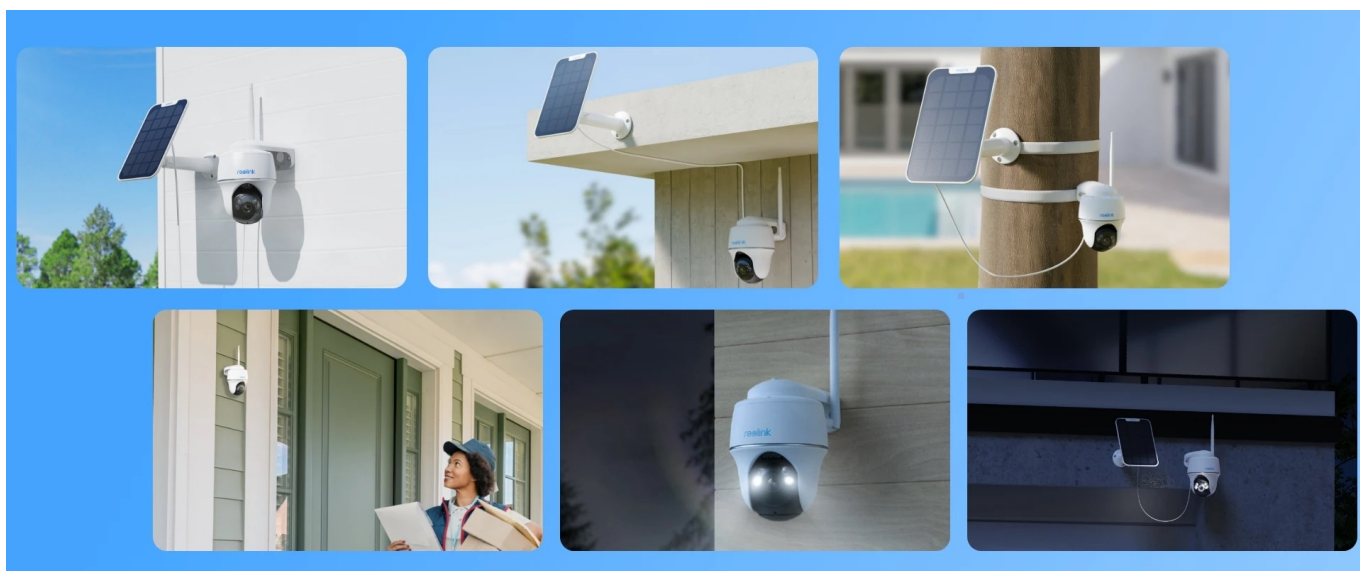

Reolink Argus Series B430 - spolehlivý strážce vašeho prostoru

Bezpečnostní kamera Reolink Argus Series B430 s provozem na baterii, ale také s **podporou solárního napájení**. Umožní vám sledovat širokou plochu v **rozlišení 2K+** a ve vysoké kvalitě barevného vidění ve dne i v noci. Díky chytrým funkcím efektivně zabezpečíte váš prostor. Patří sem například **detekce pomocí AI**, které spolehlivě **rozpozná osoby, vozidla i zvířata**.

V případě detekce pak okamžitě obdržíte oznámení, ať už jste kdekoli. Samozřejmostí je také **funkce aktivního odstrašení** pomocí silných světlených reflektorů a sirény – kombinace, která nezvaného návštěvníka v každém případě rozhodí. Pro odstrašení můžete využít také **integrováný reproduktor a mikrofon** pro obousměrnou komunikaci. Kamera **Reolink**

Argus Series B430 podporuje bezplatnou aplikaci Reolink pro mobilní zařízení a PC software.

S takovou pomocí můžete přijímat notifikace o detekci v reálném čase, sledovat dění živě ze svého telefonu nebo notebooku, přehrávat záznamy a provádět další úkony. **IP kamera Reolink Argus Series B430** umožňuje připojení pomocí **dvoupásmové Wi-Fi**. Díky tomu je zajištěn silný signál a stabilní konektivita. Mezi další přednosti patří provoz jak na dobíjecí baterii, tak na solární panel (není součástí balení).

- Integrovaný mikrofon a reproduktor pro obousměrnou komunikaci
- 10násobný digitální zoom
- Odolnost vůči vodě a prachu (IP64)
- Otáčení 355°, otáčení 140°
- Mobilní aplikace v češtině

ZÁKLADNÍ SPECIFIKACE