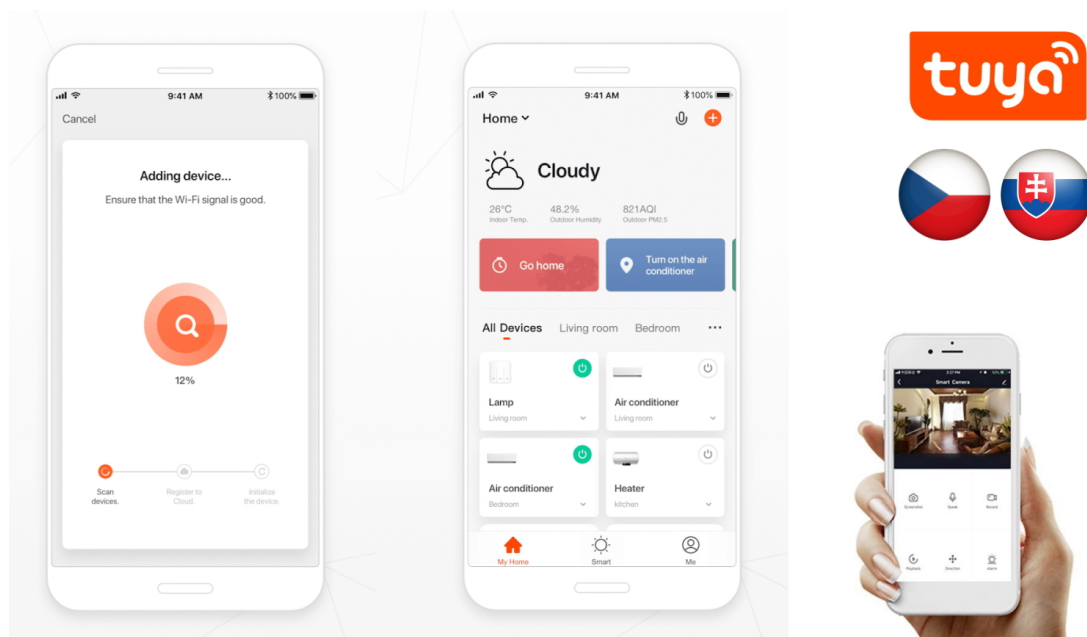

IMMAX NEO SMART 07574L

Cena celkem:	526 Kč (bez DPH: 435 Kč)
Běžná cena:	579 Kč
Ušetříte:	53 Kč
Kód zboží:	ELIIMM1027
Part No.:	07574L
Záruka:	24 měs.
Stav:	Nové zboží

Popis

IMMAX NEO SMART 07574L

Chytrý **Wi-Fi** elektronický jistič s **měřením spotřeby** a volitelným nastavením ochran - **proudová ochrana, přepětí, podpětí**. Je plně kompatibilní se systémy **iOS, Android, Amazon Alexa, Apple Siri zkratky, Google Assistant, TUYA, Lidl**. Pracuje na protokolu **Wi-Fi**. Instalace na **DIN lištu**.