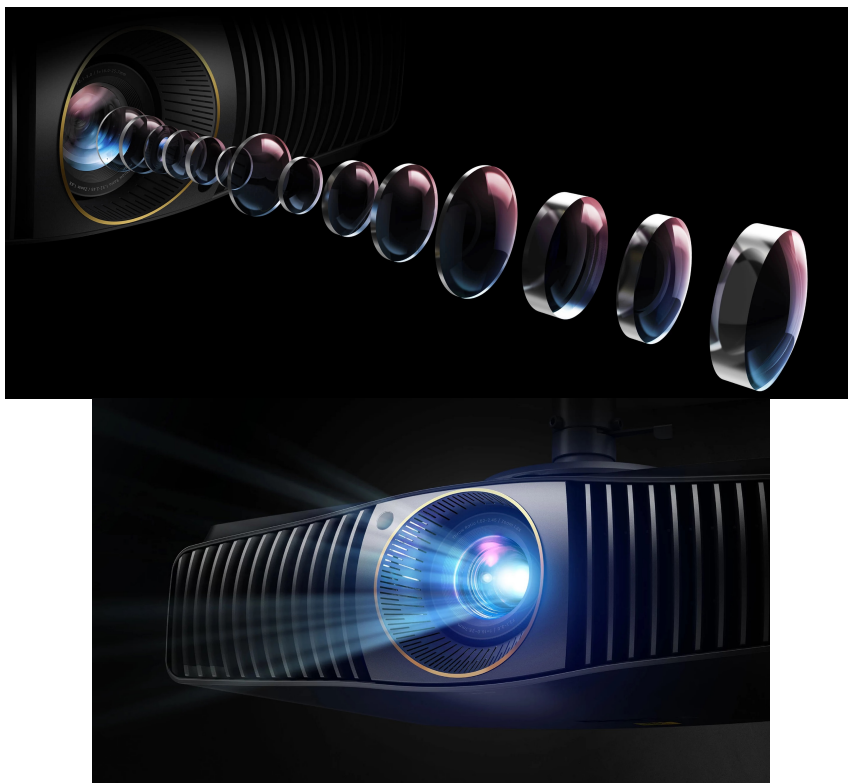

### Projektor BenQ W5800 - 4K projekce ve vaší režii

**4K UHD projektor BenQ W5800**, se kterým vytvoříte ze svého obývacího pokoje moderní domácí kino. Vychutnejte si ostrý, dobře čitelný a jasný obraz na ploše až 200 palců. Ve spojení s pokročilou laserovou technologií vás čeká mimořádně kvalitní obraz, který doslova září barvami. **Technologie CinematicColor** spolu se **100% pokrytím norem Rec. 709 a DCI-P3** produkuje dokonale přesné a syté barvy.