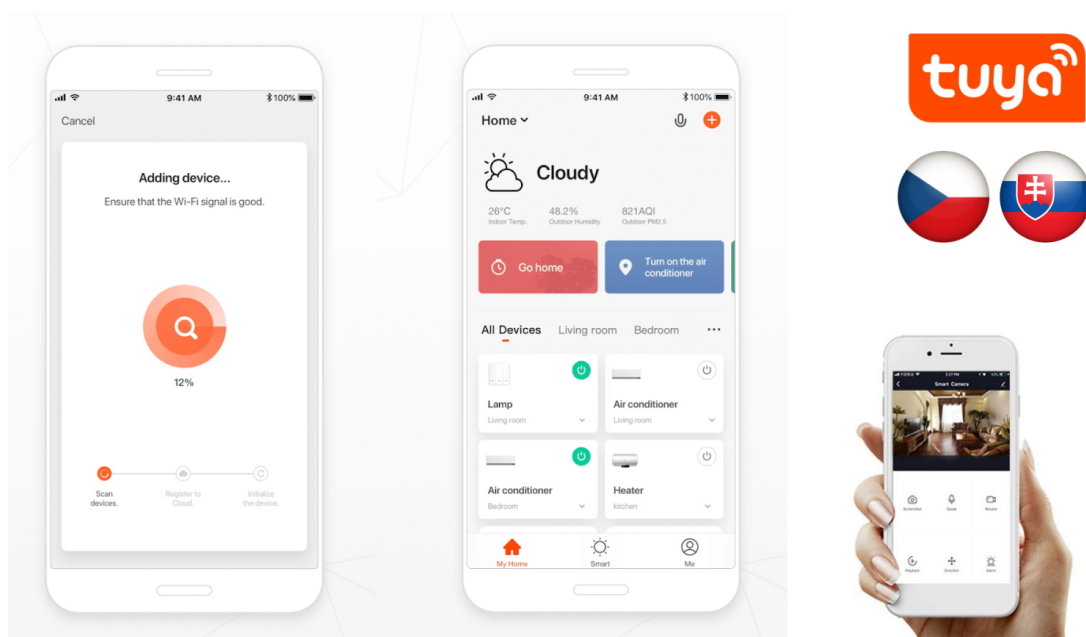

Stropní LED svítidlo pro chytrou domácnost osvětlí interiér a **možnost výběru odstínu bílé barvy** dokonale dokreslí atmosféru. Podporuje bezdrátový komunikační protokol **ZigBee 3.0**. Ten umožňuje ovládání celé sítě domácích světelných zdrojů skrze přiložený **dálkový ovladač** či aplikaci **Immax NEO PRO** v mobilním telefonu. Tato svítidla jsou vhodná do systému osvětlení **Immax NEO, Tuya** či **Philips HUE a dalších**. Samozřejmostí je kompatibilita s hlasovým ovládáním přes Amazon Alexa, Google Assistant nebo Apple Siri.

Rozměry: 800 × 800 × 70 mm

Barva: černá

Kompatibilita: iOS, Android, Amazon Alexa, Apple Siri zkratky, Google Assistant, Philips HUE, TUYA, Tahoma, Lidl, Ikea

Energetická třída (EEI): G

TuyaSmart:

[Aplikace pro Android](#)