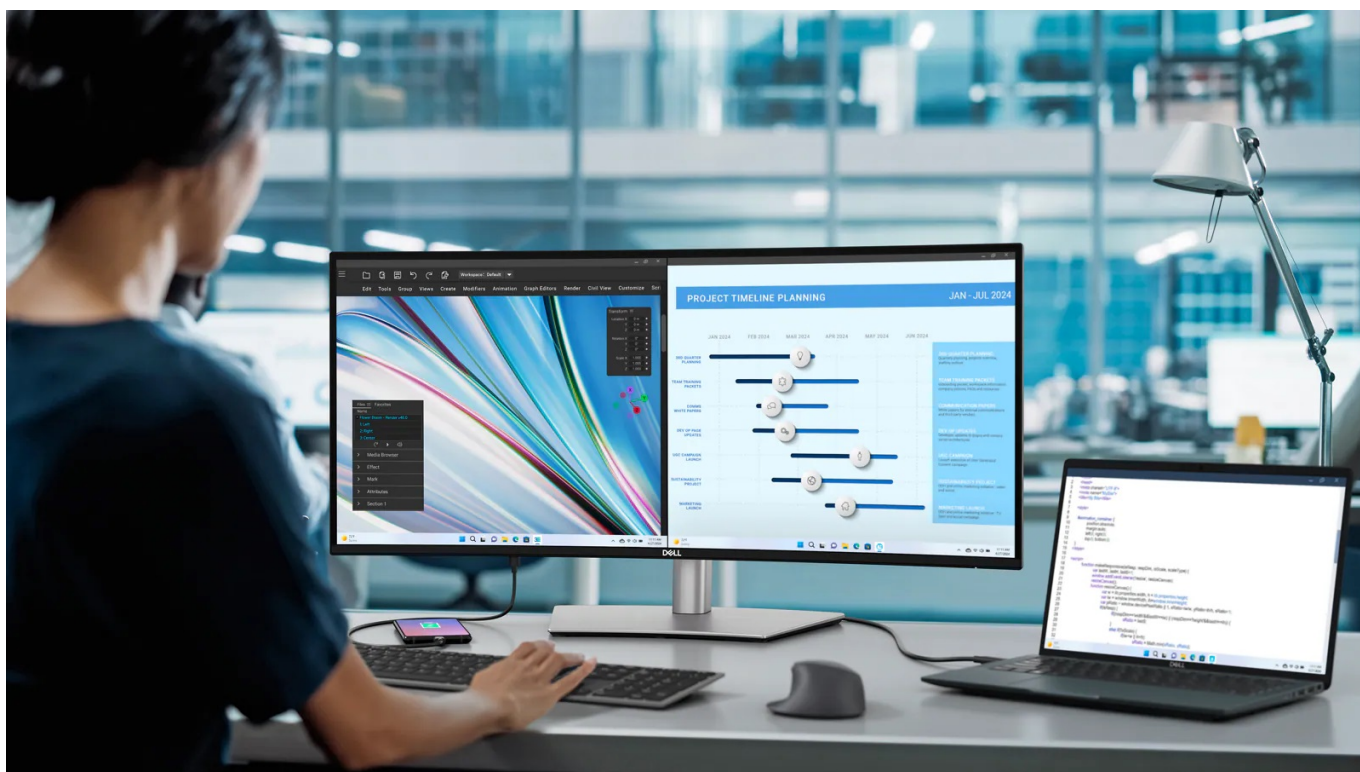

Monitor Dell UltraSharp U3425WE s prohnutým displejem, který vám zprostředkuje hluboké vizuální zážitky. Ultraširoká zakřivená obrazovka podporuje přirozené zorné pole, a tak je sledování obsahu příjemnější a méně namáhavé pro vaše oči. Díky **WQHD rozlišení** je obraz ostrý a plný detailů, které oceníte jak při náročné práci, tak multimediální zábavě. Ve spojení s **obřím 34,14" displejem** uvidíte nejenom více detailů, ale také získáte velký prostor pro činnost s rozmanitým softwarem, rozdělení obrazovky nebo zpracování více úloh najednou při **multitaskingu**.

Vylepšená technologie ComfortView Plus snižuje intenzitu modrého světla a zajistí kontinuální ochranu očí a pohodlí po celý den. Monitor Dell UltraSharp U3425WE nabízí **rozsáhlou konektivitu**, díky které připojíte všechna periferní zařízení a výrazně navýšíte pracovní flexibilitu. Obsahuje rozhraní **Thunderbolt 4** pro napájení zařízení, 3 porty USB-C, 5 portů USB 3.1 (3.2 Gen 2). Pro on-line konektivitu je k dispozici **2.5G Ethernet RJ-45 port**.

Dell UltraSharp U3425WE

Prohnutý LED monitor s úhlopříčkou **34,14"** disponující rozlišením **3440 x 1440** obrazových bodů s poměrem stran **21 : 9**. Nabízí jas **300 cd/m²**, kontrastní poměr **2000 : 1**, dobu odezvy **5 ms**, obnovovací frekvenci až **120 Hz** a **98% DCI-P3** pokrytí barevné palety. Pozorovací úhly **178° horizontálně i vertikálně** zaručí skvělou viditelnost z jakéhokoli úhlu. K dispozici je také 2.5G Ethernet **RJ-45** port, **5 portů USB 3.1 (3.2 Gen 2)**, **3 porty USB-C** a **2 Thunderbolt 4** porty, z nichž jeden kromě vysokorychlostního přenosu videa a dat umožňuje napájení připojených zařízení až do 90 W. Zajistí také potěší otočný podstavec a **výšková stavitelnost**. Ozvučení mají na starost vestavěné stereo **reproduktory** s celkovým výkonem