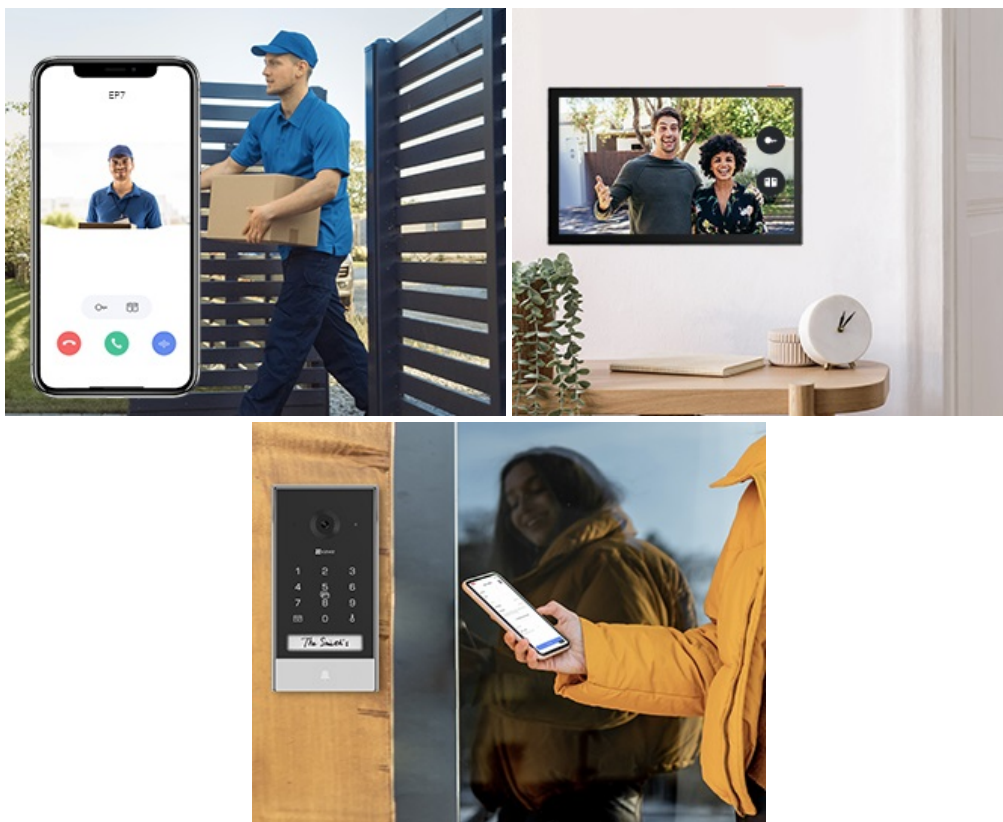

EZVIZ EP7

Set **dveřní stanice** (interkomu) se čtečkou RFID čipů a klávesnicí, 7" **bytového monitoru**, **solárního panelu** a příslušenství.

Dveřní stanice je vybavena **jedním zvonkem**, číselnou klávesnicí a kamerou s rozlišením **2048 x 1296 px**. Úhel záběru kamery je 162° diagonálně. Pro přenos obrazu používá kodek **H.265**. Samozřejmostí je integrovaný mikrofon, reproduktor a čtečka přístupových čipů **RFID**. Propojení zvonku a monitoru je realizováno bezdrátově pomocí technologie **Wi-Fi HaLow**. Ta pracuje v pásmu pod 1 GHz a snáz tak proniká stěnami i překážkami, má delší přenosový dosah a nižší spotřebu energie. Dotykový 7" monitor lze připojit k síti pomocí **Wi-Fi** a disponuje **microSD slotem**. Z chytrých funkcí je k dispozici například možnost vygenerování dočasného návštěvnického kódu či volitelná funkce změny hlasu pro zachování soukromí při komunikaci. Vzdálené **ovládání přes aplikaci**, **povrchová montáž**, odolnost vůči nepříznivým vlivům dle certifikace **IP65**. O napájení dveřní jednotky se stará dobíjecí baterie s kapacitou **2600 mAh** a výdrží až 85 dní, která je dobíjena pomocí **solárního panelu**, případně pomocí přiloženého USB kabelu.

Obsah balení: **interkom**, **7" monitor**, **solární panel**, kryt pro interkom proti povětrnostním podmínkám, nástěnný držák na monitor, napájecí adaptér pro monitor, vrtací šablona pro interkom a monitor, 2x šroubovák, baterie pro panel interkomu, napájecí kabel pro baterii, 3x RFID čip, napájecí kabel s konektorem jack, 3x sada šroubů, náhradní šrouby pro interkom, 2x jmenovka, kolík.

ZÁKLADNÍ SPECIFIKACE

Dveřní stanice

Kamera: 1/2,7" CMOS s progresivním skenem

Objektiv: pevný, úhel záběru 162° diagonálně

Rozlišení: 2048 x 1296 při 15 fps

IR přísvit: ano, do 6 m

Čtečka RFID karet: ano, 3 čipy v balení

Rozhraní: Wi-Fi HaLow, 1x kontakt pro vrata, 1x kontakt pro zámek, 1x konektor pro solární panel

Audio: integrovaný mikrofon a reproduktor

Počet zvonků: 1

Napájení: dobíjecí baterie, 2600 mAh (7,3 V) + solární panel

Rozměry: 175,5 x 86,4 x 33,8 mm

Barva: černá-stříbrná

Bytový monitor