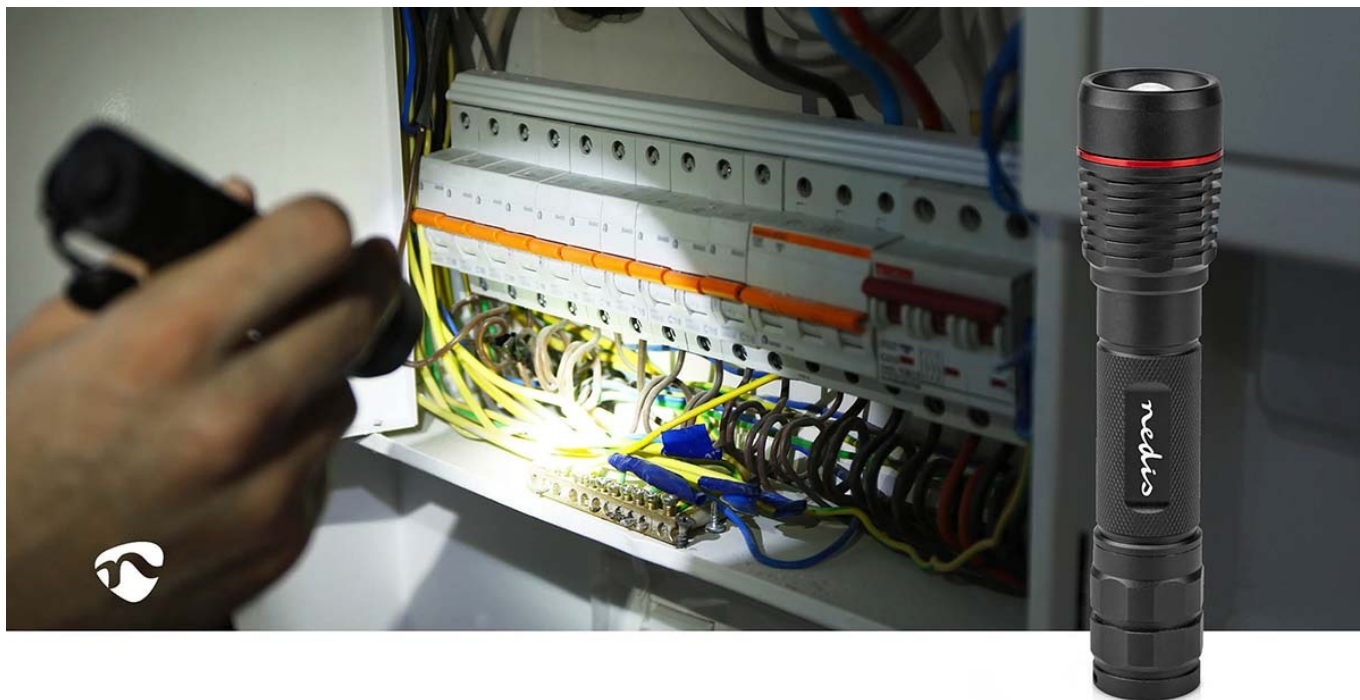

Posvitte si na vše kolem - Nedis LTRR11WBK

Kompaktní dobíjecí LED svítilna Nedis LTRR11WBK, se kterou můžete variovat osvětlení od bodového světla až po dálkové. **Konstrukce z hliníku** zajišťuje potřebnou pevnost a odolnost. Pro nabíjení slouží **port USB-C**, přičemž míru nabití signalizuje jednoduchý indikátor. Maximální svítivost dosahuje 1000 lumenů a posvítíte si **na vzdálenost až 200 metrů**.

Jedním tlačítkem můžete na svítilně **Nedis LTRR11WBK** přepínat mezi různými režimy nebo ji zcela vypnout. Podržením tlačítka aktivujete funkci **SOS** či stroboskopu. Provedení splňuje **stupeň krytí IPX7**, díky čemuž je svítilna odolná proti vodě a vhodná pro široké spektrum outdoorových aktivit - kempování v lese, výlety pod stan, procházky ve večerních hodinách, pobyt na chatě, chalupě apod.

Nedis LTRR11WBK

Vysoce kvalitní robustní LED svítilna v **hliníkovém provedení** pro každodenní použití. Výkon LED činí **10 W** a nabízí tak svítivost až **1000 lm**. Díky 10° úhlu paprsku nabídne dosah až **200 m**. Výhodou je také otvor pro uchycení poutka, **tři stupně intenzity**, SOS funkce, režim stroboskopu či možnost zaostření světelného paprsku. Potěší také zvýšená odolnost svítilny podle **IPX7**. O **výdrž až 2 hodiny** se stará dobíjecí baterie o kapacitě **2200 mAh**.