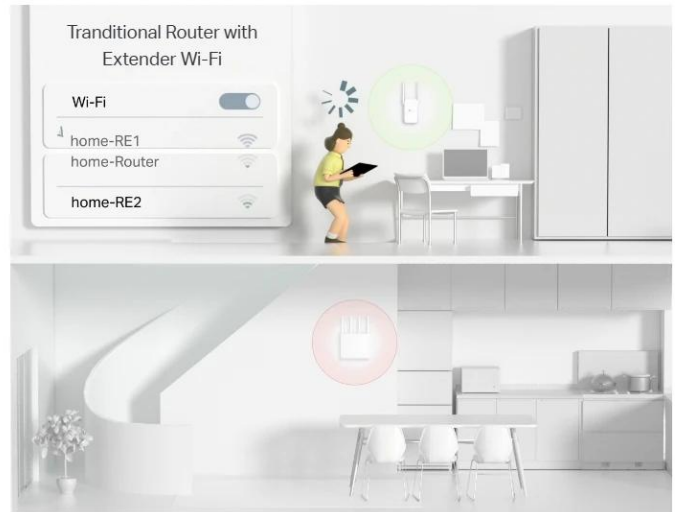

360° Whole Home Coverage
Eliminate weak signal areas throughout your house

Smart Roaming
Uninterrupted streaming when moving between rooms

One WiFi Name
No more switching WiFi network names

Unified Management
Control your home WiFi by managing the central node via the Deco App