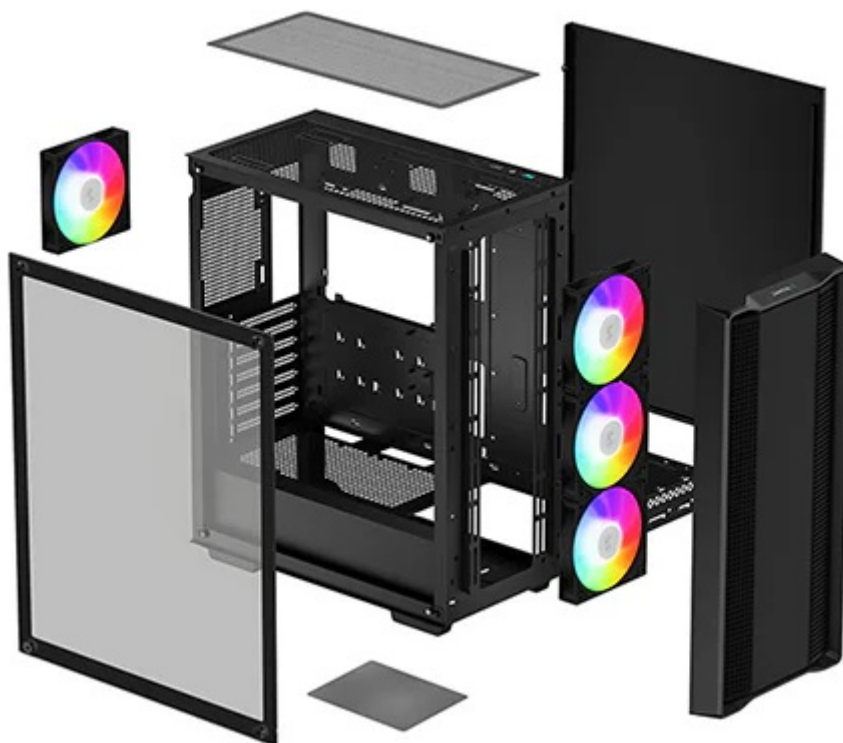

DEEPCOOL CC560 ARGB V2 - perfektní chlazení pro dosazené komponenty

Počítačová skříň DEEPCOOL CC560 ARGB V2 pro skvěle vybavený a odvětrávaný PC systém. Skříň formátu Middle Tower je vybavena předním a horním dírkovaným panelem, což umožňuje proudění vzduchu a podporuje chlazení. Pro dosažení ještě lepších výsledků se uvnitř skříně nachází **4 ventilátory s ARGB podsvícením**.

Podporuje **základní desky ATX, Micro ATX, Mini-ITX**, instalaci SSD jednotek i pevných disků do volných pozic. Skříň se vyznačuje **průhledným bočním panelem**, který je odolný a poskytuje optimální vzhled do nitra šlapajícího systému. Současně vám umožní také snadný přístup ke komponentám a úhledně uspořádat veškerou kabeláž.

DEEPCOOL CC560 ARGB V2

Skříň formátu Middle Tower s **průhlednou bočnicí** nabízí **dvě 2,5"** pozice pro SSD disky a **dvě 3,5"** pozice pro pevné disky. Na horním panelu se nachází jeden **USB 3.0** port, jeden USB 2.0 port a kombinovaný port sluchátek a mikrofonu. Skříň je osazena celkem **čtyřmi ventilátory s ARGB podsvícením** o velikosti 120 mm. Důmyslné řešení umožňuje pohodlné umístění **až 360 mm dlouhého výměníku** vodního chlazení na přední straně. Ve skříni je dostatek prostoru pro chladič CPU do výšky až 165 mm a grafickou kartu o délce 370 mm. Dodávána je **bez zdroje**. Součástí je také **magnetický prachový filtr** na horním panelu.

ZÁKLADNÍ SPECIFIKACE

Provedení skříně: Middle Tower

Interní pozice: 2 × 2,5", 2 × 3,5"

Kompatibilita základní desky: ATX, Micro ATX, Mini-ITX

Zdroj: bez zdroje

Konektory na horním panelu: 1 × USB 3.0, 1 × USB 2.0, 1 × kombinovaný port sluchátek a mikrofonu