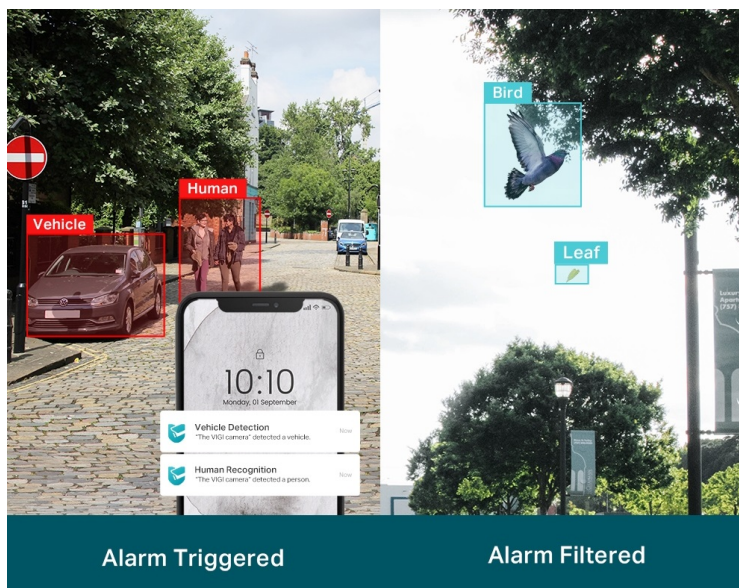

TP-Link VIGI C320I - venkovní zabezpečení v provedení bullet

Venkovní IP kamera TP-Link VIGI C320I typu bullet, která nabízí vysoké rozlišení 2 Mpx. Díky tomu zachytí ostrý obraz s některými jemnějšími detaily. Vzhledem k odolné konstrukci s certifikací IP67 je vhodná pro dohled nad venkovními prostory rodinných domů, okolí firem, staveb apod. Uplatní se nejenom při rozpoznávání osob, ale také vozidel.

Integrované čipy využívají **algoritmy umělé inteligence** a efektivně tak rozliší lidské postavy nebo auta od jiných objektů. **Pokročilé detekce** pak umožní rozpoznat například narušení oblasti, odstranění předmětu, překročení hranice nebo třeba neoprávněnou manipulaci s kamerou. Samozřejmostí je také **podpora mobilní aplikace TP-Link VIGI**, abyste dění mohli sledovat kdykoli a kdekoli skrze displej smartphonu.

TP-Link VIGI C320I 4 mm

2megapixelová IP kamera typu bullet nabízí snímač **1/3" CMOS** s rozlišením **1920 x 1080** obrazových bodů, **citlivost 0,1 lux (barevně)** a podporu **DWDR**. Připojení lze jednoduše realizovat pomocí **RJ-45 portu**. Díky **aplikaci TP-Link VIGI** lze sledovat dění **24 hodin denně, 7 dní v týdnu** odkudkoli skrze váš smartphone. Spolehlivý systém nočního vidění zajišťuje, že kamera funguje dobře i za špatných světelných podmínek a zaznamenává dění pro budoucí kontrolu.