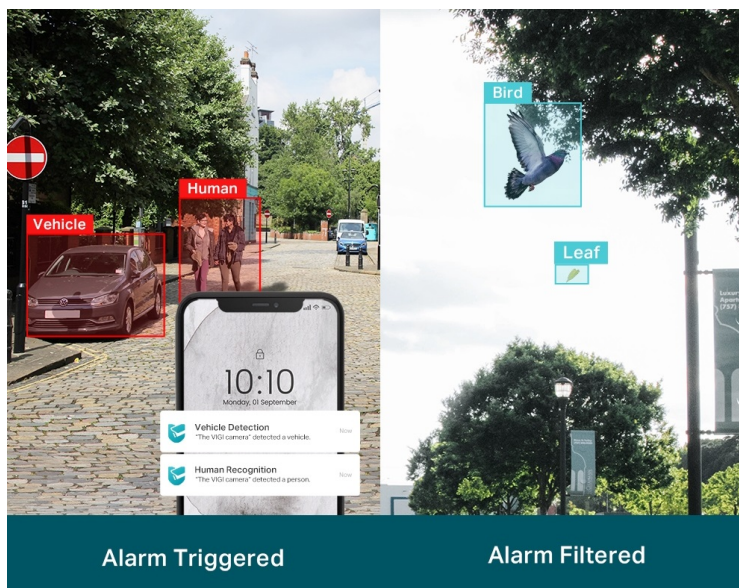

TP-Link VIGI C320I - venkovní zabezpečení v provedení bullet

Venkovní IP kamera TP-Link VIGI C320I typu bullet, která nabízí vysoké rozlišení 2 Mpx. Díky tomu zachytí ostrý obraz s některými jemnějšími detaily. Vzhledem k odolné konstrukci s certifikací IP67 je vhodná pro dohled nad venkovními prostory rodinných domů, okolí firem, staveb apod. Uplatní se nejenom při rozpoznávání osob, ale také vozidel.

Integrované čipy využívají **algoritmy umělé inteligence** a efektivně tak rozliší lidské postavy nebo auta od jiných objektů. **Pokročilé detekce** pak umožní rozpoznat například narušení oblasti, odstranění předmětu, překročení hranice nebo třeba neoprávněnou manipulaci s kamerou. Samozřejmostí je také **podpora mobilní aplikace TP-Link VIGI**, abyste dění mohli sledovat kdykoli a kdekoli skrze displej smartphonu.

- **Rozlišení 2 Mpx:** Více než dost pixelů pro zachycení některých diskrétnějších detailů.
- **Rozlišení osob a vozidel:** Rozlišuje lidi a vozidla od ostatních objektů, takže dostáváte přesnější oznámení o událostech.
- **Inteligentní detekce:** Přijímejte oznámení a kontrolujte kanály, když někdo překročí hranici, vstoupí do nastavené oblasti, překáží kameře nebo odstraní/opustí objekty.
- **Chytré vylepšení videa:** Profesionální technologie VIGI zpracovávají videa a výrazně zlepšují jejich kvalitu, která je pro vaše sledování zásadní, včetně Smart IR, WDR, 3D DNR a nočního vidění.
- **H.265+:** Kamera přenáší komprimovaný křišťálově čistý obraz, aniž by využívala další šířku pásma, a šetří tak místo na disku, snižuje zatížení sítě a náklady na monitorování - to vše bez snížení kvality obrazu.
- **Voděodolnost:** Spolehlivé krytí IP67 pro stabilní venkovní provoz.
- **PoE:** Snadno připojte a napájejte kameru s PoE pomocí jednoho kabelu RJ-45, který přenáší data i napájení. Není