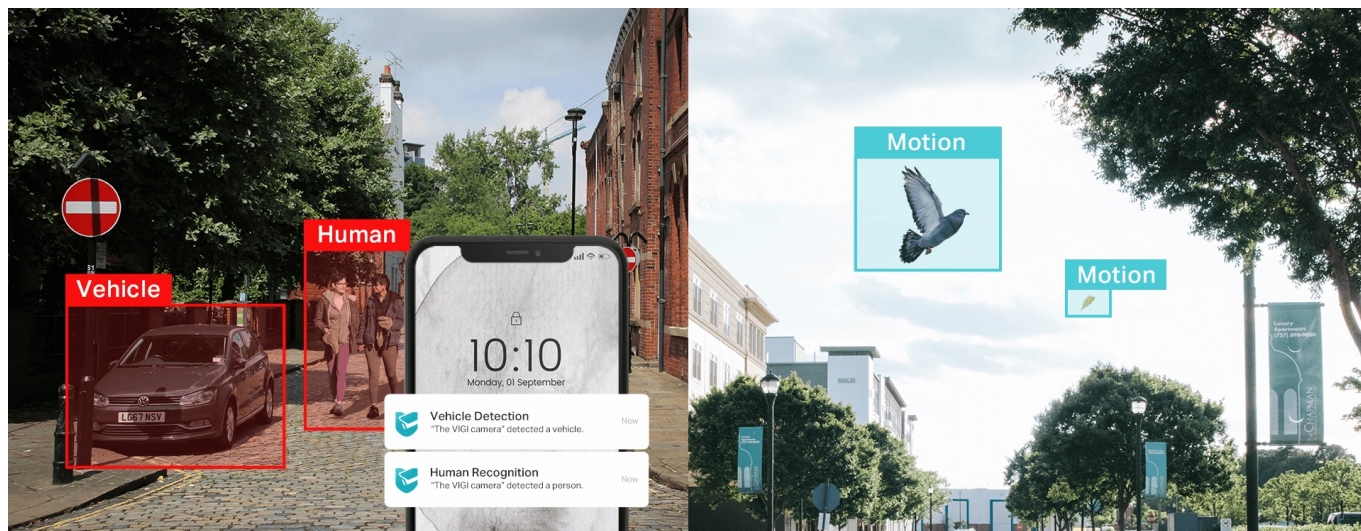

TP-Link VIGI C250 - bezpečnost v dome balení

Kompaktní IP kamera TP-Link VIGI C250 pro zabezpečení venkovního prostoru. Nabízí **vysoké rozlišení 5 Mpx**, díky čemuž zachytí ostrý obraz s potřebnými detaily. Uplatní se nejenom **při rozpoznávání osob, ale také vozidel**. Robustní konstrukce s pevným krytem splňuje **stupeň krytí IK10 a IP67**, čímž zajišťuje odolnost proti vandalismu i nepříznivým vnějším podmínkám.

Integrované čipy využívají **algoritmy umělé inteligence** a efektivně tak rozliší lidské postavy nebo auta od jiných objektů. **Pokročilé detekce** pak umožní rozpoznat například narušení oblasti, odstranění předmětu, překročení hranice nebo třeba

neoprávněnou manipulaci s kamerou. Samozřejmostí je také podpora **mobilní aplikace TP-Link VIGI**, abyste dění mohli sledovat kdykoli a kdekoli skrze displej smartphonu.

TP-Link VIGI C250 4 mm

5megapixelová IP kamera typu **dome** nabízí snímač **1/2.7" CMOS** s rozlišením **2880 x 1620** obrazových bodů, **citlivost 0,005 lux** a podporu **WDR (120 dB)**. Připojení lze jednoduše realizovat pomocí **RJ-45 portu**. Díky **aplikaci TP-Link VIGI** lze sledovat dění **24 hodin denně, 7 dní v týdnu** odkudkoli skrze váš smartphone. Spolehlivý systém nočního vidění zajišťuje, že kamera funguje dobře i za špatných světelných podmínek a zaznamenává dění pro budoucí kontrolu. Dva způsoby napájení vám poskytnou nejen větší pohodlí, ale také mimořádně usnadní zapojení.