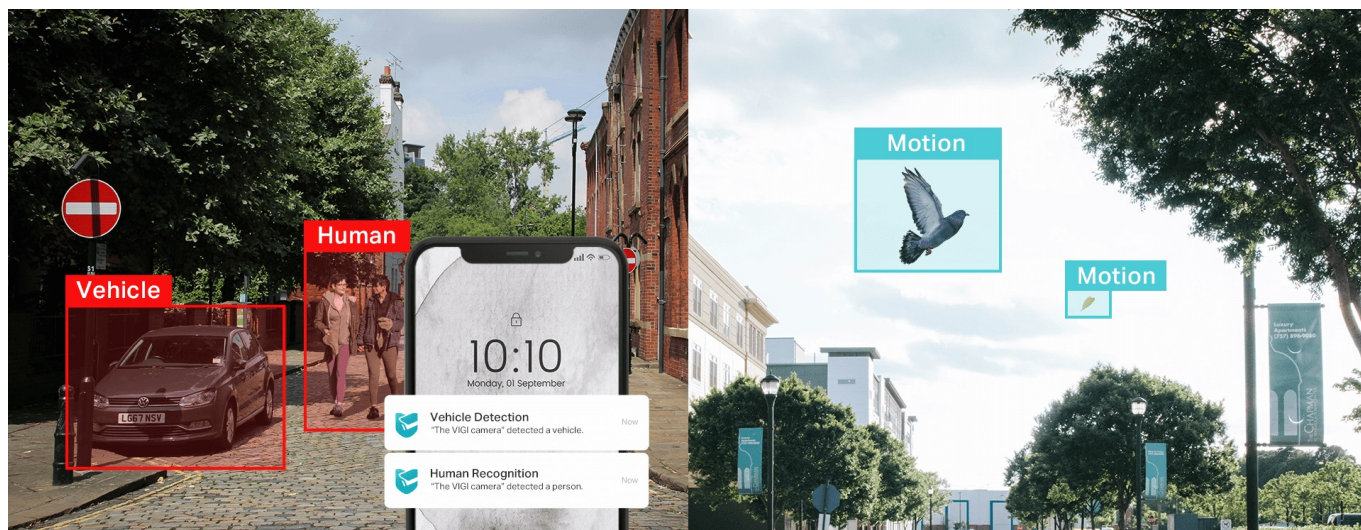

## Popis

## TP-Link VIGI C230I - bezpečnost v dome balení

Kompaktní IP kamera TP-Link VIGI C230I pro široké záběry. Nabízí **vysoké rozlišení 3 Mpx**, díky čemuž zachytí ostrý obraz s množstvím jemných detailů. Je vhodná pro dohled v rozmanitých prostorách a uplatní se nejenom **při rozpoznávání osob, ale také vozidel**.

Integrované čipy využívají **algoritmy umělé inteligence** a efektivně tak rozliší lidské postavy nebo auta od jiných objektů. **Pokročilé detekce** pak umožní rozpoznat například narušení oblasti, odstranění předmětu, překročení hranice nebo třeba neoprávněnou manipulaci s kamerou. Samozřejmostí je také podpora **mobilní aplikace TP-Link VIGI**, abyste dění mohli

### TP-Link VIGI C230I 4 mm

**3megapixelová IP** kamera typu **domo** nabízí snímač **1/2,8" CMOS** s rozlišením **2304 x 1296** obrazových bodů, **citlivost 0,1 lux (barevně)** a podporu **DWDR**. Připojení lze jednoduše realizovat pomocí **RJ-45** portu. Díky **aplikaci TP-Link VIGI** lze sledovat dění **24 hodin denně, 7 dní v týdnu** odkudkoli skrze váš smartphone. Spolehlivý systém nočního vidění zajišťuje, že kamera funguje dobře i za špatných světelných podmínek a zaznamenává dění pro budoucí kontrolu. Dva způsoby napájení vám poskytnou nejen větší pohodlí, ale také mimořádně usnadní zapojení.