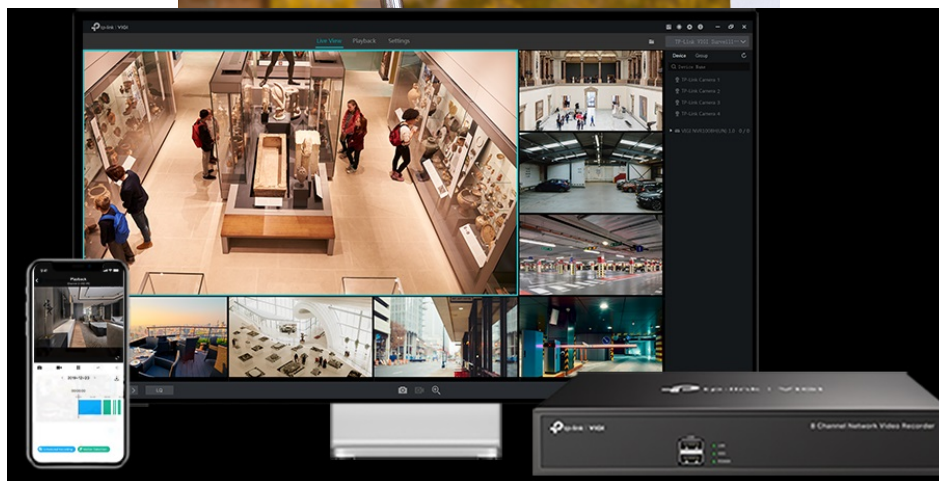

## TP-Link VIGI C230I - bezpečnost v dome balení

Kompaktní IP kamera TP-Link VIGI C230I pro široké záběry. Nabízí **vysoké rozlišení 3 Mpx**, díky čemuž zachytí ostrý obraz s množstvím jemných detailů. Je vhodná pro dohled v rozmanitých prostorách a uplatní se nejenom **při rozpoznávání osob, ale také vozidel**.

Integrované čipy využívají **algoritmy umělé inteligence** a efektivně tak rozliší lidské postavy nebo auta od jiných objektů. **Pokročilé detekce** pak umožní rozpoznat například narušení oblasti, odstranění předmětu, překročení hranice nebo třeba neoprávněnou manipulaci s kamerou. Samozřejmostí je také podpora **mobilní aplikace TP-Link VIGI**, abyste dění mohli

### TP-Link VIGI C230I 4 mm

**3megapixelová IP** kamera typu **domo** nabízí snímač **1/2,8" CMOS** s rozlišením **2304 x 1296** obrazových bodů, **citlivost 0,1 lux (barevně)** a podporu **DWDR**. Připojení lze jednoduše realizovat pomocí **RJ-45** portu. Díky **aplikaci TP-Link VIGI** lze sledovat dění **24 hodin denně, 7 dní v týdnu** odkudkoli skrze váš smartphone. Spolehlivý systém nočního vidění zajišťuje, že kamera funguje dobře i za špatných světelných podmínek a zaznamenává dění pro budoucí kontrolu. Dva způsoby napájení vám poskytnou nejen větší pohodlí, ale také mimořádně usnadní zapojení.