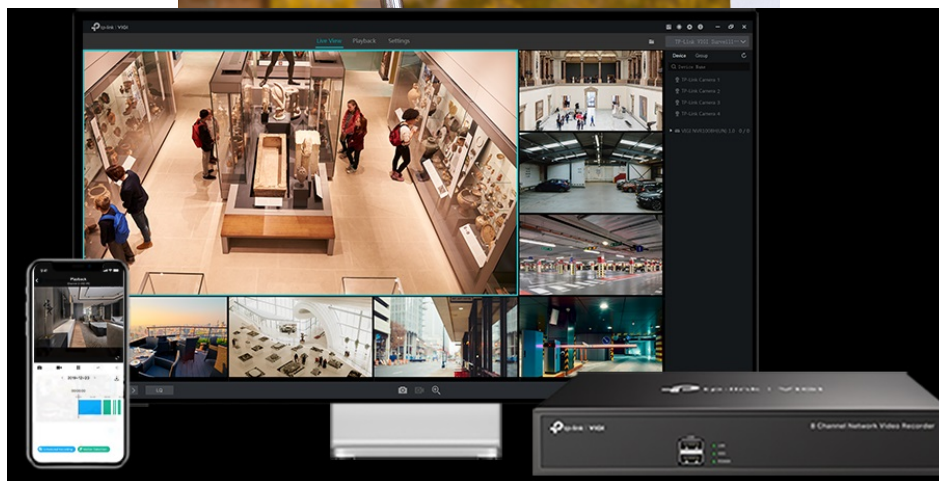

### TP-Link VIGI C230I - bezpečnost v dome balení

Kompaktní IP kamera TP-Link VIGI C230I pro široké záběry. Nabízí **vysoké rozlišení 2 Mpx**, díky čemuž zachytí ostrý obraz s množstvím jemných detailů. Je vhodná pro dohled v rozmanitých prostorách a uplatní se nejenom **při rozpoznávání osob, ale také vozidel**.

Integrované čipy využívají **algoritmy umělé inteligence** a efektivně tak rozliší lidské postavy nebo auta od jiných objektů. **Pokročilé detekce** pak umožní rozpoznat například narušení oblasti, odstranění předmětu, překročení hranice nebo třeba neoprávněnou manipulaci s kamerou. Samozřejmostí je také podpora **mobilní aplikace TP-Link VIGI**, abyste dění mohli

### TP-Link VIGI C230I 2,8 mm

**3megapixelová IP** kamera typu **domo** nabízí snímač **1/2,8" CMOS** s rozlišením **2304 x 1296** obrazových bodů, **citlivost 0,1 lux (barevně)** a podporu **DWDR**. Připojení lze jednoduše realizovat pomocí **RJ-45** portu. Díky **aplikaci TP-Link VIGI** lze sledovat dění **24 hodin denně, 7 dní v týdnu** odkudkoli skrze váš smartphone. Spolehlivý systém nočního vidění zajišťuje, že kamera funguje dobře i za špatných světelných podmínek a zaznamenává dění pro budoucí kontrolu. Dva způsoby napájení vám poskytnou nejen větší pohodlí, ale také mimořádně usnadní zapojení.