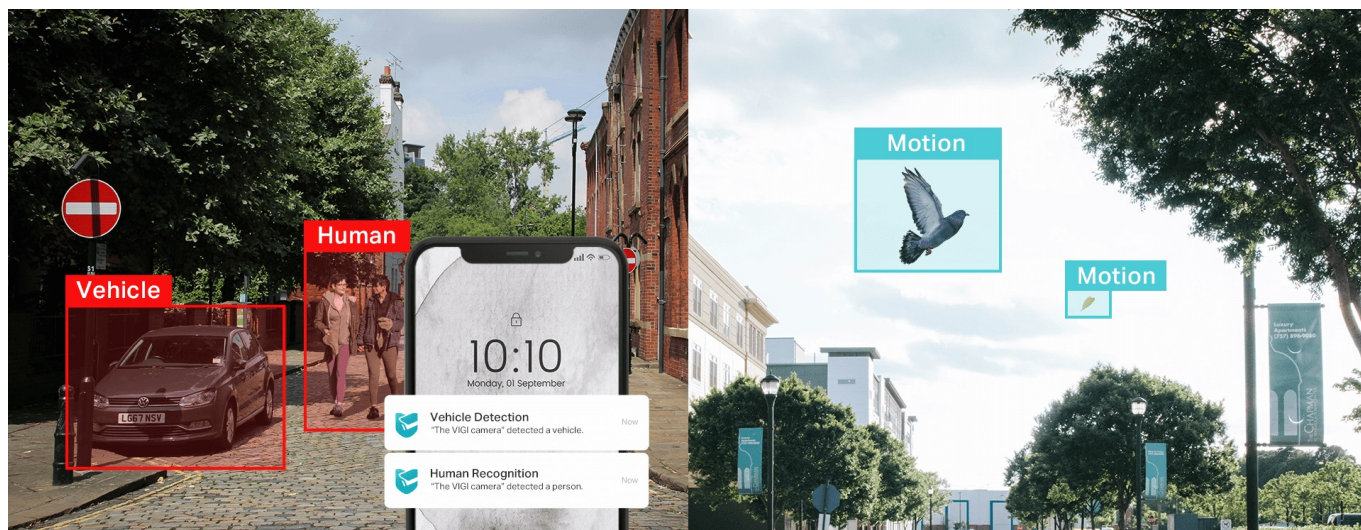

## Popis

### TP-Link VIGI C230I - bezpečnost v dome balení

Kompaktní IP kamera TP-Link VIGI C230I pro široké záběry. Nabízí **vysoké rozlišení 2 Mpx**, díky čemuž zachytí ostrý obraz s množstvím jemných detailů. Je vhodná pro dohled v rozmanitých prostorách a uplatní se nejenom **při rozpoznávání osob, ale také vozidel**.

Integrované čipy využívají **algoritmy umělé inteligence** a efektivně tak rozliší lidské postavy nebo auta od jiných objektů. **Pokročilé detekce** pak umožní rozpoznat například narušení oblasti, odstranění předmětu, překročení hranice nebo třeba neoprávněnou manipulaci s kamerou. Samozřejmostí je také podpora **mobilní aplikace TP-Link VIGI**, abyste dění mohli

### TP-Link VIGI C230I 2,8 mm

**3megapixelová IP** kamera typu **domo** nabízí snímač **1/2,8" CMOS** s rozlišením **2304 x 1296** obrazových bodů, **citlivost 0,1 lux (barevně)** a podporu **DWDR**. Připojení lze jednoduše realizovat pomocí **RJ-45** portu. Díky **aplikaci TP-Link VIGI** lze sledovat dění **24 hodin denně, 7 dní v týdnu** odkudkoli skrze váš smartphone. Spolehlivý systém nočního vidění zajišťuje, že kamera funguje dobře i za špatných světelných podmínek a zaznamenává dění pro budoucí kontrolu. Dva způsoby napájení vám poskytnou nejen větší pohodlí, ale také mimořádně usnadní zapojení.