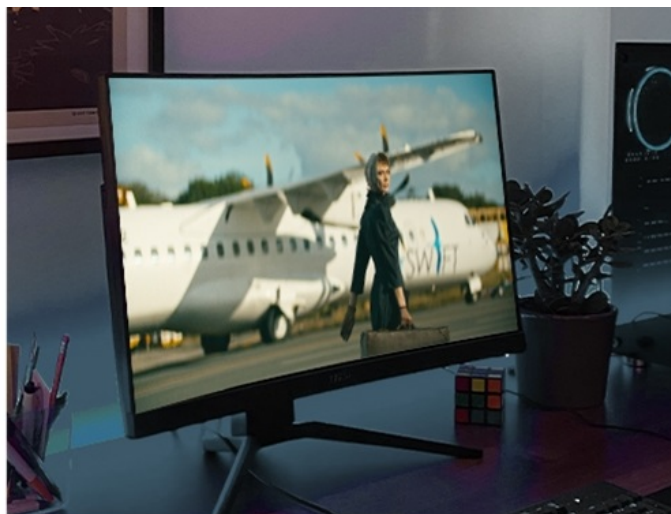

Jednoportová síťová karta TP-Link TX201, se kterou dosáhnete ohromující **přenosové rychlosti standardu 2,5G sítě**. Jednotka si tak s přehledem poradí s náročnými úkoly a procesy, které vyžadují **velkou šířku pásma**. Uplatní se jak při přenosu dat, tak při práci s internetem. **Model TP-Link TX201** vám umožní vytvořit bleskurychlý přenosový kanál v domácnosti nebo osobní kanceláři.

**Lag-Free Gaming****4K Streaming**

V rámci lokální sítě budou vaše pracovní stanice a další zařízení sdílet data během okamžiku. Díky **přenosovou rychlosti až 2,5 Gb/s** je adaptér ideální pro náročnou práci, on-line hraní her i nerušené streamování po síti. **Technologie 2,5G Base-T** nabízí zpětnou kompatibilitu s dalšími přenosovými rychlostmi, a tak je ideální pro udržení stávající sítě, ale především k její modernizaci a vylepšení.