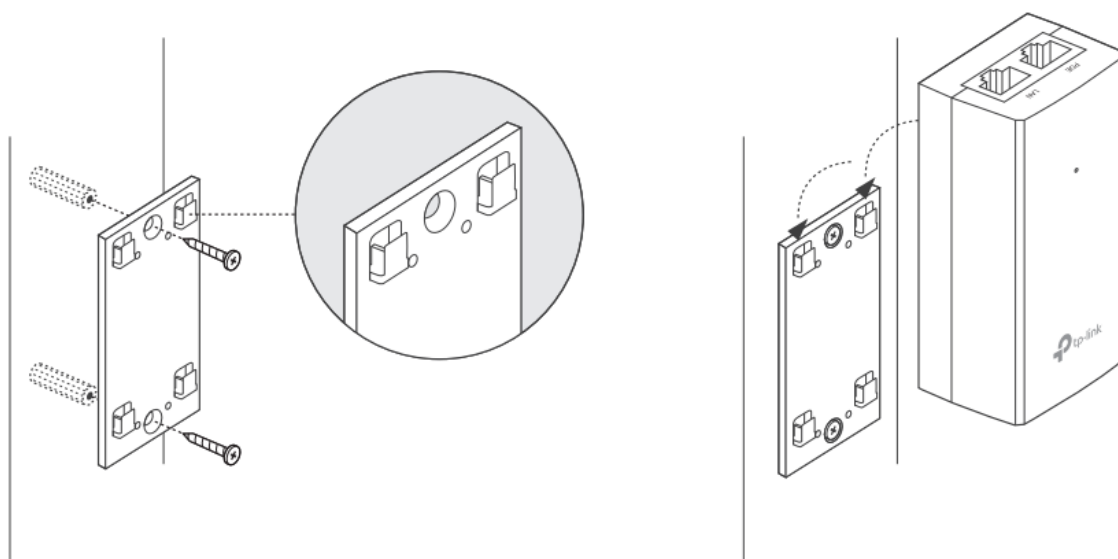

TP-LINK TL-POE4818G

Cena celkem:	414 Kč (bez DPH: 342 Kč)
Běžná cena:	455 Kč
Ušetříte:	41 Kč
Kód zboží:	NAPTPL1147
Part No.:	TL-POE4818G
Záruka:	24 měs.
Stav:	Nové zboží

Popis

TP-Link TL-POE4818G

Pasivní PoE injektor slouží pro napájení všech zařízení, které v sobě mají zabudovaný PoE extraktor a podporují napětí 48 V. Díky držáku, který je součástí balení, tento model jednoduše připevníte na zeď.

Součástí balení je napájecí kabel.

ZÁKLADNÍ SPECIFIKACE

Typ: pasivní

Výstupní napětí: 48 V

Výstupní výkon: 18 W

Výstupní PoE port: 1 × 10/100/1000 Mbps

Rozměry: 85,8 × 43,9 × 35 mm