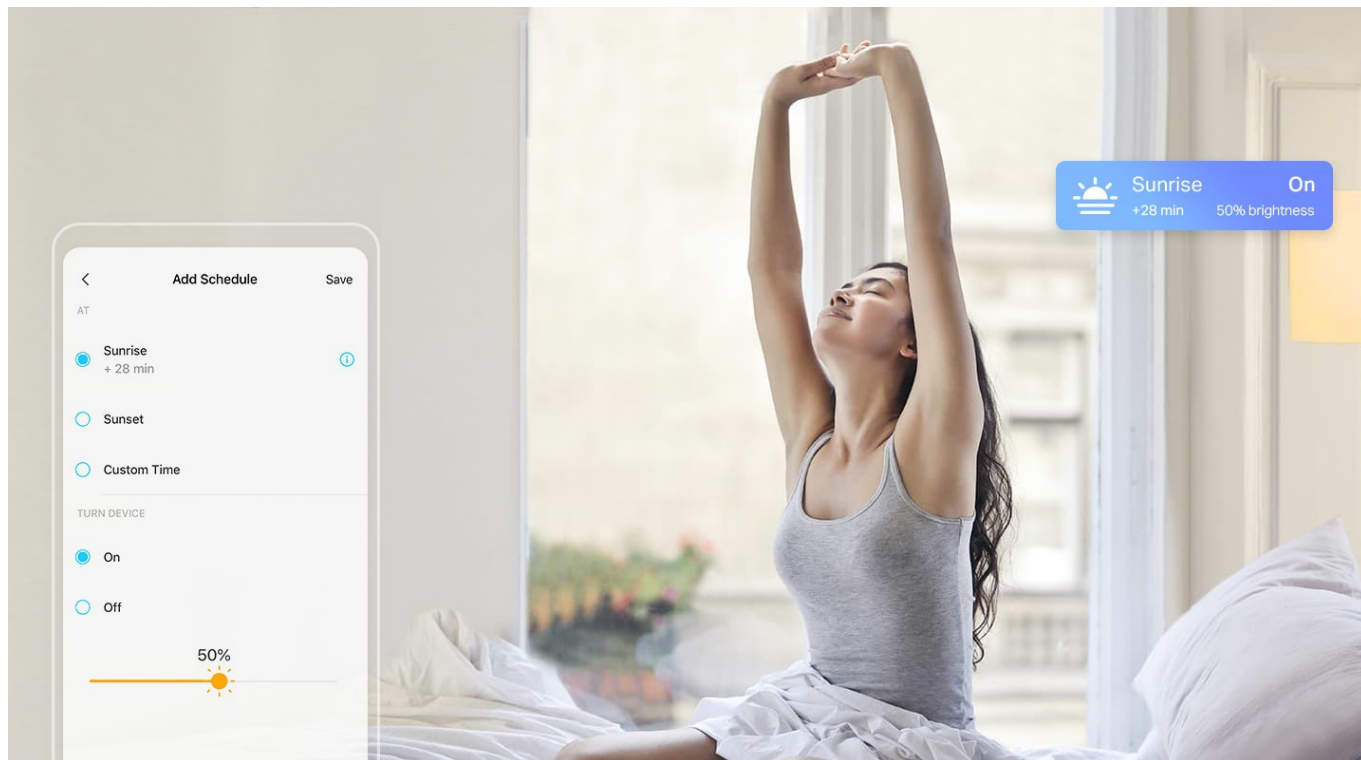

Chytrá žárovka TP-Link Tapo L510E s nastavitelnou intenzitou osvětlení, která se přizpůsobí vašim požadavkům v domácnosti. Chcete vytvořit atmosféru pro romantický večer, pracovní činnost nebo třeba relax po náročném dni u filmu? Osvětlení je teď ve vašich rukách. Pokud jste si zvykli na jas světla při večeri, u čtení knížky, sledování TV či jiných činnostech, můžete si jej **snadno uložit a zase zvolit**, až bude čas na další díl oblíbeného seriálu.

Máte-li rádi pravidelnost, jistě oceníte možnost **nastavení časových plánů pro zapnutí a vypnutí** s přesně daným jasem. Nebo zvolte **Režim nepřítomnost**, aby osvětlení simulovalo vaši přítomnost a odradilo tak případné nezvané hosty.

Díky pokročilým **technologím pro úsporu energie** se nemusíte bát, že byste přespříliš plýtvali elektřinou. **Smart žárovka TP-Link Tapo L510E** se ideálně uplatní ve všech typech chytrých domácností, **podporuje hlasové ovládání**, takže rychle a jednoduše změňte osvětlení skrze příkazy pro **hlasové asistenty Amazon Alexa a Google Assistant**. Snadné ovládání podporuje rovněž **aplikace Tapo pro chytré mobilní telefony**.

Jednoduše připojte chytrou žárovku k domácí Wi-Fi síti a ovládejte pomocí aplikace Tapo kdekoliv se pohybujete. Nepotřebujete žádné další ovládací prvky. Žárovka podporuje také hlasové ovládání Amazon Alexa a Google Assistant. Lze ji stmívat a rozsvěcovat ručně nebo na základě nastavitelných časových rozvrhů.