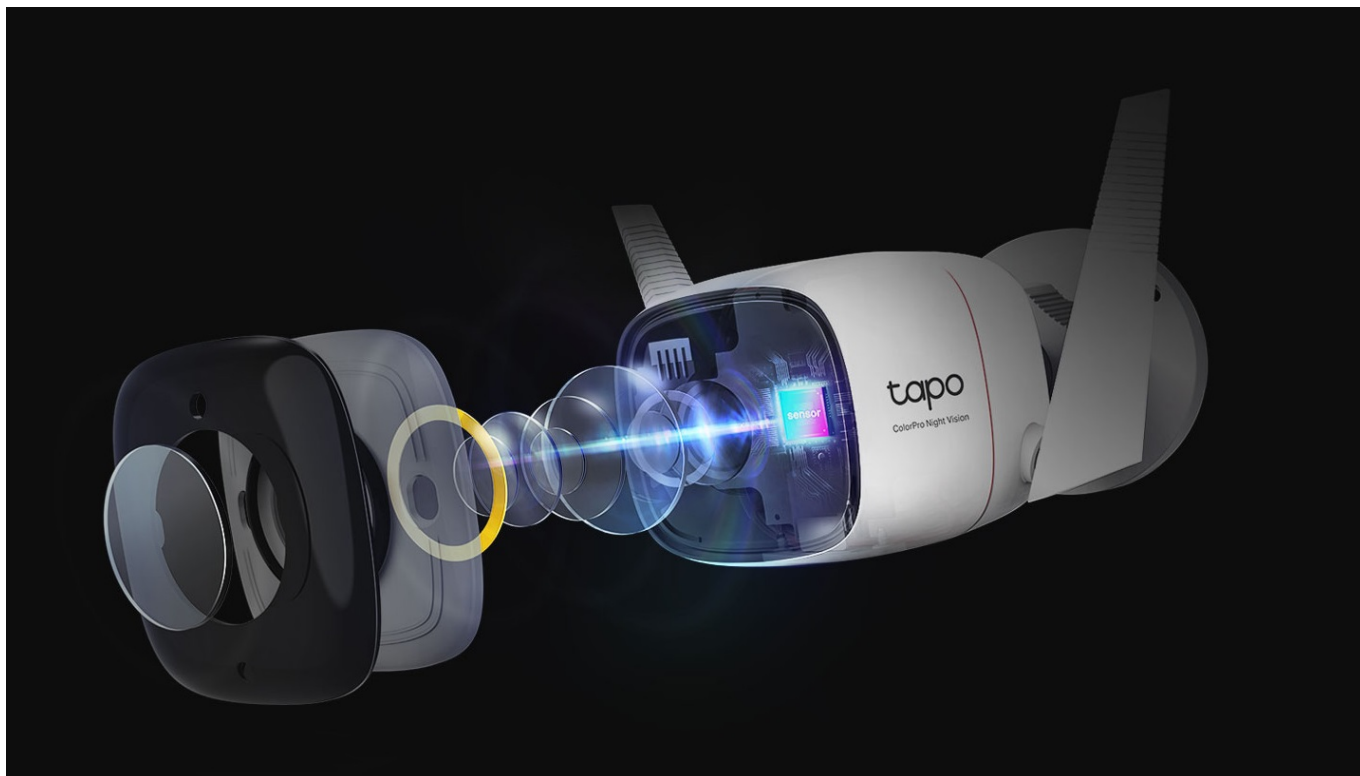

Bezpečnostní kamera TP-Link Tapo C325WB pro ochranu majetku a osob. Podporuje ostré a detailní **záznamy ve vysoké kvalitě 2K Quad HD** a pokročilou **technologii nočního vidění**, díky čemuž je záznam jasně čitelný i za slabého osvětlení. Tento model využívá technologii **ColorPro**, která ve spojení se **4Mpx rozlišením** dosahuje perfektních záznamů a barev i za špatných světelných podmínek.

Kamera TP-Link Tapo C325WB umožňuje rozšířené zobrazení a lepší detekci nestandardních událostí. Je ideální pro zachycení vzdálenějších rohů a míst, která by za běžných okolností zůstala bez dohledu. **Pokročilé algoritmy efektivně potlačují falešné alarmy** například v důsledku poletujícího listí, ptáků nebo hmyzu.

Zabudovaná siréna se světelným alarmem je ideální kombinace pro vyplašení nezanedbaného návštěvníka. Navíc disponuje integrovaným **reproduktorem** a **mikrofonem**, takže můžete jednoduše komunikovat s každým, kdo stojí za dveřmi – ať už se jedná o narušitele, nebo kurýra s objednanou zásilkou.

TP-Link Tapo C325WB

Voděodolná bezpečnostní kamera, která dokáže natáčet jasné a ostré 2K Quad HD video v rozlišení **4 Mpx (2688 × 1520) při 20 fps**. Díky zabudovanému nočnímu vidění **ColorPro** je možné kameru využívat nepřetržitě ve dne i v noci. Kamera disponuje obousměrnou hlasovou komunikací a díky **aplikaci Tapo** lze sledovat dění v okolí **24 hodin denně 7 dní v týdnu** odkudkoli skrze váš smartphone či zařízení podporující hlasové asistenty **Amazon Alexa nebo Google Assistant**. Aplikace automaticky odesílá **upozornění při detekci pohybu či zvuku**.