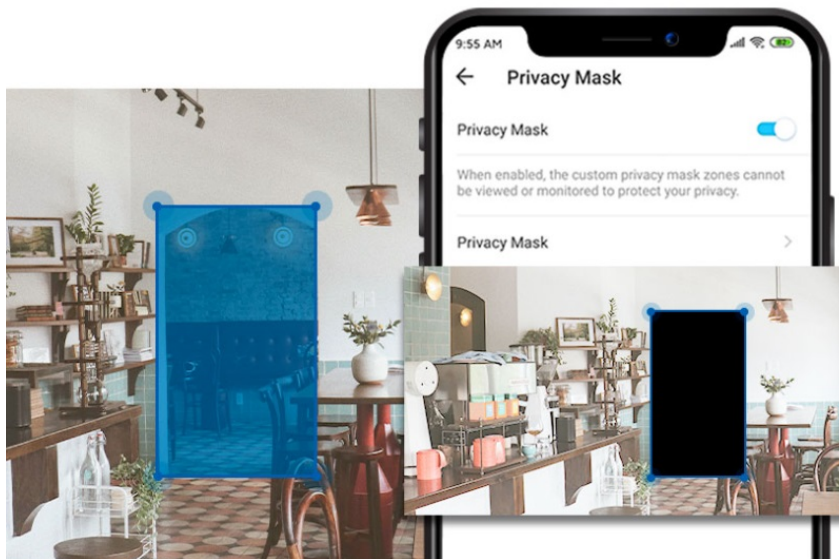

TP-Link Tapo C212 - bezpečí snadno a chytře

Wi-Fi kamera TP-Link Tapo C212 pro zajištění bezpečí v domácnosti. Podporuje snímání obrazu ve vysokém rozlišení, takže důležité okamžiky u vás doma zachytí čistě a také s jemnými detaily. Je vhodná do interiérů **pro detekci osob a pohybu**. Díky nastavení zónám aktivit máte přehled o tom, kdo a kde se vyskytuje. V případě zachycení pohybové aktivity kamera **TP-Link Tapo C212** aktivuje sledování do té doby, dokud je objekt v záběru.

Připojení je realizováno skrze **ethernetový port** a bezdrátově pomocí **sítě Wi-Fi**. Pořízené záznamy nebo vytvořené klipy můžete sdílet pomocí zařízení Tapo s rodinou i přáteli. Samozřejmostí je **podpora nočního vidění**, které zachytí jasné záběry i při slabém osvětlení na vzdálenost až 10 metrů.