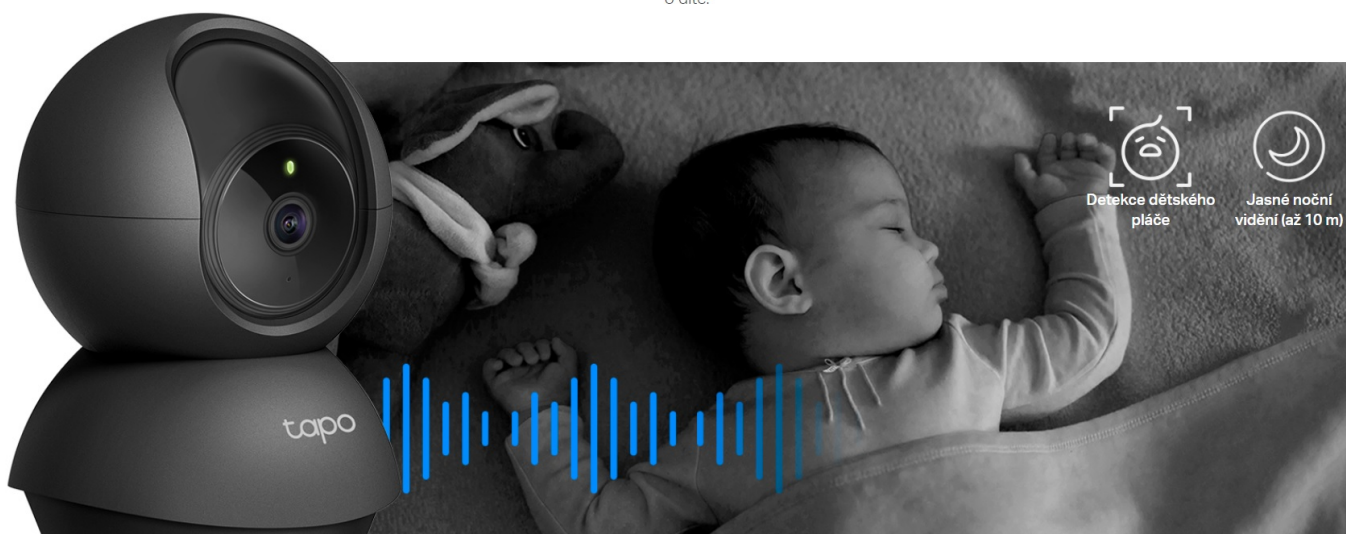

### TP-Link Tapo C211 - bezpečí snadno a chytře

**Wi-Fi kamera TP-Link Tapo C211** pro zajištění bezpečí v domácnosti. Podporuje snímání obrazu ve vysokém rozlišení, takže důležité okamžiky u vás doma zachytí čistě a také s jemnými detaily. Je vhodná do interiérů, kde se pohybují a bydlí děti - jakéhokoli věku. **Kamera TP-Link Tapo C211** umožňuje detekovat dětský pláč a ve spojení s **funkcí nočního vidění** vás upozorní ve dne i v noci.

o dítě.

Péče o vaše dítě je tak o něco jednodušší. Samozřejmostí je **funkce detekce osob a pohybu**. Na smartphone obdržíte upozornění v případě zachycení jakékoli pohybové aktivity. Díky možnosti **nastavit vlastní oblasti detekce** budete vědět, pokud se dítě probudí, opustí pokojíček a bez dohledu se vydá ke schodům. V případě rozpoznání pohybu **kamera TP-Link Tapo C211** umožňuje také kontinuální sledování ohybu.

### TP-Link Tapo C211

Domácí bezpečnostní Wi-Fi kamera s horizontální a vertikální rotací, která dokáže natáčet jasné a ostré video v **3Mpx rozlišení (2304 × 1296)** při 15 snímcích za sekundu. Zorný úhel **360° horizontálně a 114° vertikálně** zajistí, že nic nebude mimo dohled. Díky zabudovanému **IR přísvitu** je možné kameru využívat nepřetržitě ve dne i v noci na vzdálenost **až 10 m**.

360° horizontal view tapo 114° vertical view,

Kamera disponuje obousměrnou hlasovou komunikací a díky **aplikaci Tapo** lze sledovat dění v domácnosti **24 hodin denně 7 dní v týdnu** odkudkoli skrze váš smartphone. Dále **podporuje** hlasové asistenty **Amazon Alexa a Google Assistant**. Kamera automaticky odesílá **upozornění při detekci pohybu, dětského pláče nebo rozpoznání lidské postavy**. Pro ukládání záznamů disponuje **microSD slotem** pro kartu o kapacitě až 512 GB.