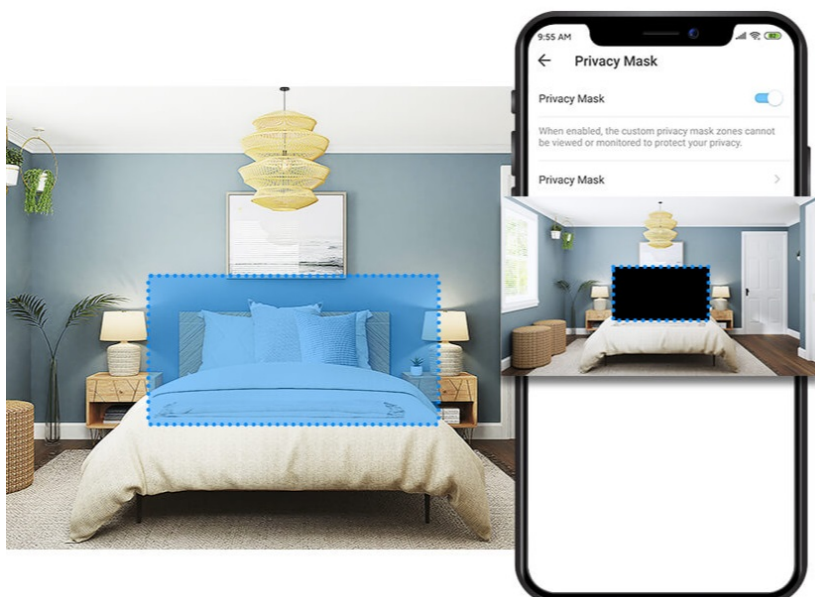

### TP-Link Tapo C211 - bezpečí snadno a chytře

**Wi-Fi kamera TP-Link Tapo C211** pro zajištění bezpečí v domácnosti. Podporuje snímání obrazu ve vysokém rozlišení, takže důležité okamžiky u vás doma zachytí čistě a také s jemnými detaily. Je vhodná do interiérů, kde se pohybují a bydlí děti - jakéhokoli věku. **Kamera TP-Link Tapo C211** umožňuje detekovat dětský pláč a ve spojení s **funkcí nočního vidění** vás upozorní ve dne i v noci.

o dítě.

Péče o vaše dítě je tak o něco jednodušší. Samozřejmostí je **funkce detekce osob a pohybu**. Na smartphone obdržíte upozornění v případě zachycení jakékoli pohybové aktivity. Díky možnosti **nastavit vlastní oblasti detekce** budete vědět, pokud se dítě probudí, opustí pokojíček a bez dohledu se vydá ke schodům. V případě rozpoznání pohybu **kamera TP-Link Tapo C211** umožňuje také kontinuální sledování ohybu.

Díky **zabudovanému reproduktoru a mikrofonu** umožňuje obousměrný přenos zvuku ke komunikaci s rodinou, přáteli nebo třeba domácími mazlíčky. Jestliže si chcete dávat pozor na své soukromí, nechybí funkce pro nastavení vlastní blokované zóny v určitých místech a místnostech.

360° horizontal view tapo 114° vertical view,

Kamera disponuje obousměrnou hlasovou komunikací a díky **aplikaci Tapo** lze sledovat dění v domácnosti **24 hodin denně 7 dní v týdnu** odkudkoli skrze váš smartphone. Dále **podporuje** hlasové asistenty **Amazon Alexa a Google Assistant**. Kamera automaticky odesílá **upozornění při detekci pohybu, dětského pláče nebo rozpoznání lidské postavy**. Pro ukládání záznamů disponuje **microSD slotem** pro kartu o kapacitě až 512 GB.