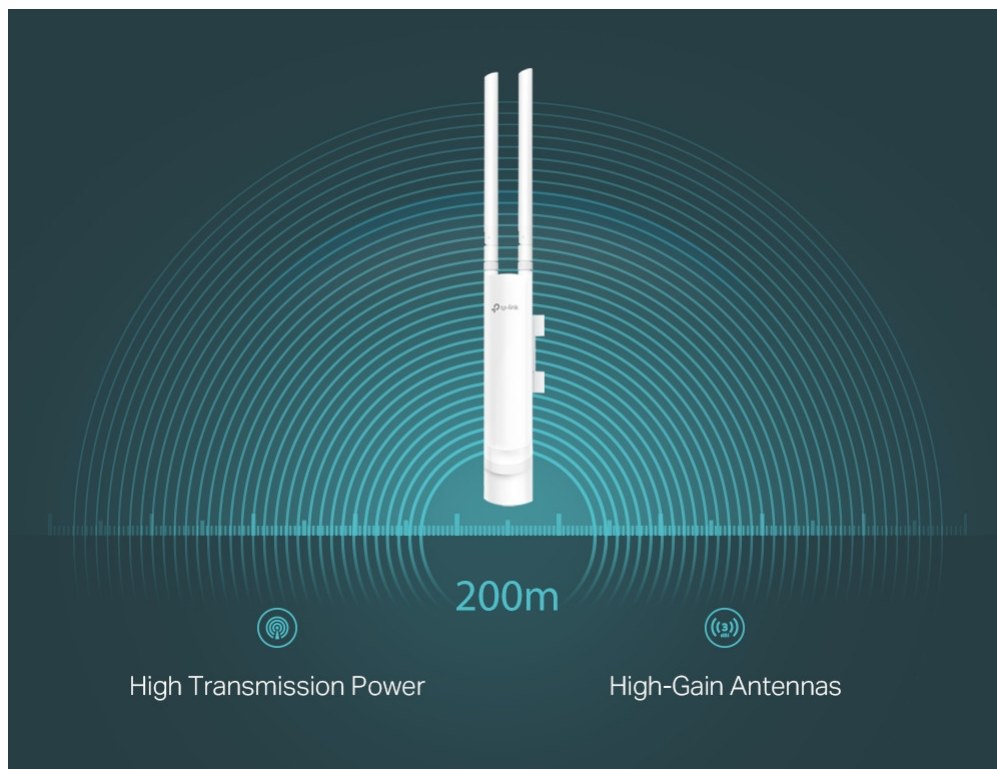

TP-LINK EAP113-OUTDOOR

Cena celkem:	1 159 Kč (bez DPH: 958 Kč)
Běžná cena:	1 275 Kč
Ušetříte:	116 Kč
Kód zboží:	NARTPL1161
Part No.:	EAP113-Outdoor
Záruka:	24 měs.
Stav:	Nové zboží

Popis

TP-Link EAP113-Outdoor

Bezdrátový venkovní access point určený pro montáž na stožár nebo na zeď. Nabízí rychlost přenosu až **300 Mbit/s** a podporu technologie **2x2 MIMO**. V důsledku vysokého přenosového výkonu a **dvou odnímatelných všesměrových antén** s vysokým ziskem je zajištěno stabilní bezdrátové pokrytí s dosahem **přes 200 metrů** i v náročných venkovních podmínkách. Více metod ověřování (**Captive portál, SMS, voucher atd.**) poskytují pohodlnou metodu ověřování hostů. Pro snadnou venkovní instalaci bez síťových adaptérů a kabelů podporuje **PoE napájení**.

Balení **neobsahuje** PoE injektor.

- **Ideální pro venkovní prostředí** – IP65 kryt odolný povětrnostním vlivům pro venkovní Wi-Fi aplikace.
- **Rychlá Wi-Fi** – Rychlost až 300 Mb/s v pásmu 2,4 Ghz s technologií 2x2 MIMO.
- **Integrace do platformy Omada SDN** – Centralizovaná cloudová správa a inteligentní monitorování.
- **Centralizovaná správa** – Cloudový přístup a aplikace Omada pro pohodlnou a snadnou správu.
- **Podpora PoE** – Podpora standardu 802.3af s pasivním 48 V PoE pro flexibilní instalaci.