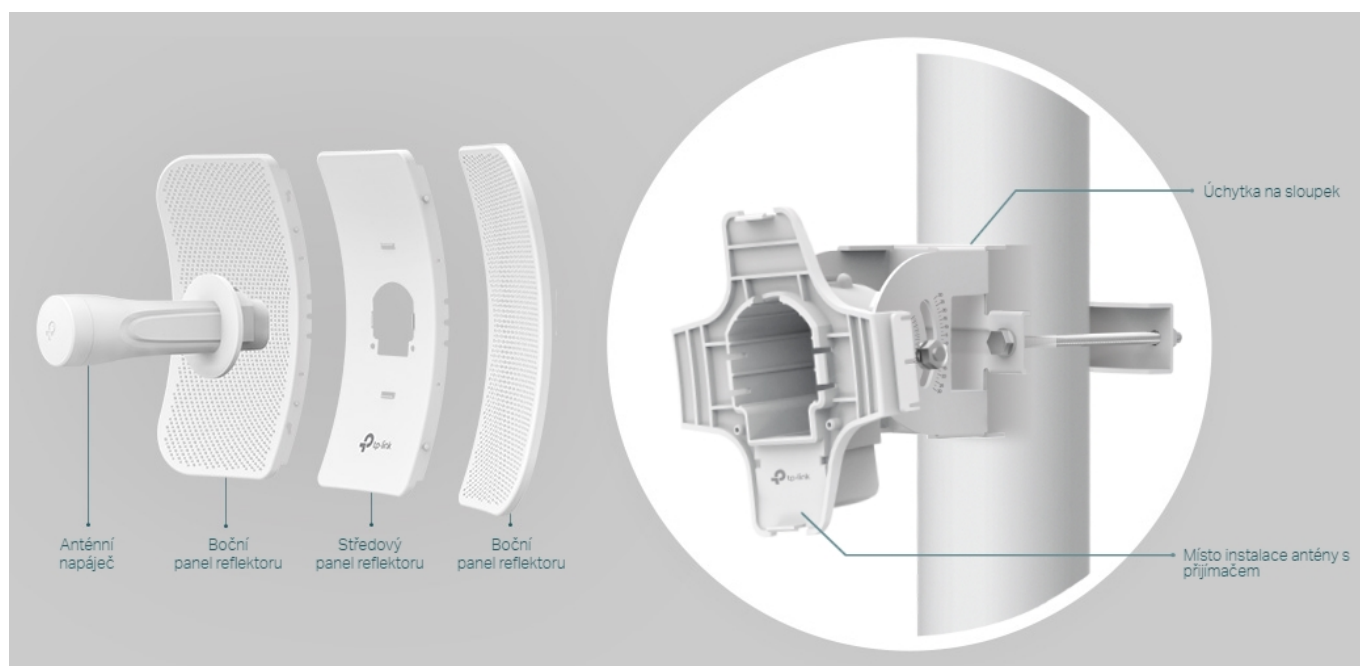

### TP-Link CPE605

#### Směrová anténa na profesionální úrovni se ziskem 23 dBi určená pro bezdrátový přenos dat na velké vzdálenosti

Díky směrové anténě Cassegrain s vysokým ziskem 23 dBi a speciálnímu kovovému reflektoru umožňuje model CPE605 dosáhnout vynikajícího směrového zaměření paprsku, vylepšené latence a odolnosti vůči rušení. Profesionální výkon a uživatelsky příjemné provedení – venkovní anténa CPE605 s rychlostí přenosu 150 Mb/s v pásmu 5 GHz a ziskem 23 dBi je ideální volbou a cenově výhodným řešením pro potřeby venkovních bezdrátových sítí. Odolné krytí **IP65** zajišťuje spolu s 15kV ESD a 6kV ochranou před bleskem vhodnost do každého počasí. Podpora pasivního PoE napájení umožňuje flexibilní nasazení a pohodlnou instalaci.

#### Stabilní konstrukce a flexibilní instalace

- Díky částem, které do sebe vzájemně zaklapnou, je montáž snadná a pohodlná
- Sady pro montáž na sloupek a volnost pohybu ve všech třech osách umožňují flexibilní instalaci
- Odolná konstrukce zajišťuje stabilitu i ve větrném prostředí

#### ZÁKLADNÍ SPECIFIKACE

**Typ antény:** směrová

**Frekvence:** 5,15-5,85 GHz

**Zisk:** 23 dBi

**Paměť:** 64 MB DDR2 RAM, 8 MB Flash

**PoE:** ano, pasivní PoE

**Rozměry:** 350 × 255 × 207 mm