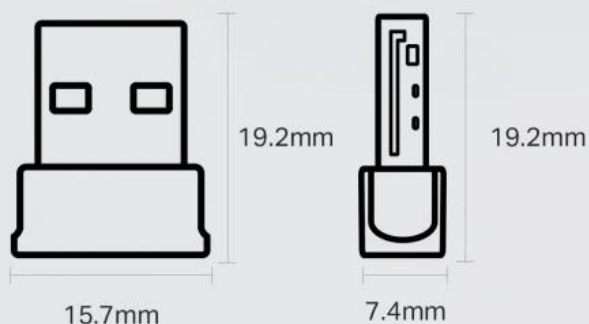

**Rozměry:** 15,7 × 7,4 × 19,2 mm

Miniature Design -  
Plug in and forget