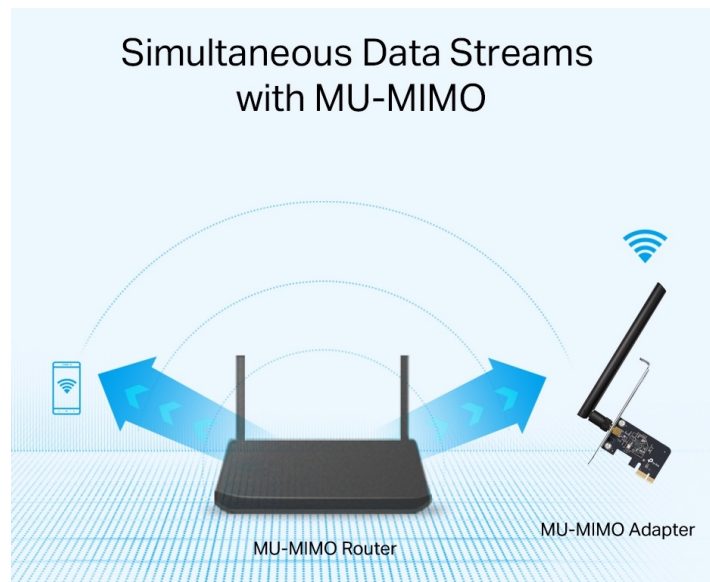

### Adaptér TP-Link Archer T2E - pro efektivní využití Wi-Fi

**Bezdrátový Wi-Fi adaptér TP-Link Archer T2E** pro stolní počítač, který je navržen pro komplexní práci i zábavu v on-line světě. Nabízí **dvě samostatná pásma** pro stabilní a ničím nerušený příjem signálu. Uplatní se rovněž jako **Wi-Fi hotspot**, abyste připojení mohli sdílet s jinými WiFi zařízeními.

Díky **technologii MU-MIMO** adaptér TP-Link Archer T2E umožňuje bezproblémový datový souběh a lepší efektivitu sítě. Anténa se vyznačuje širším dosahem a s přehledem zajistí **silný signál pro plynulé 4K streamování a gaming**. Samozřejmostí je podpora moderních protokolů pro zabezpečení a ochranu před kyberhrozbami.